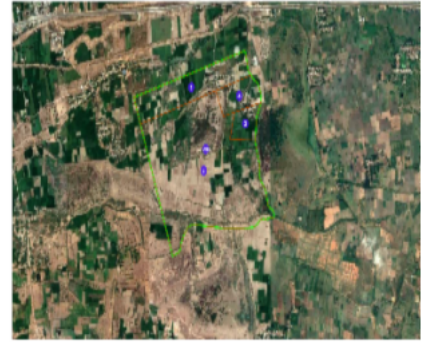

Google Map View