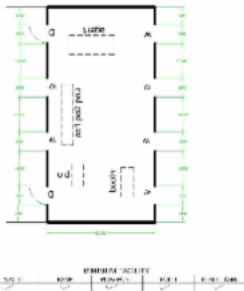

Google Map View

Polling Station Building Front View

Polling Station Front View

Cad View

ps no:289  
ps name: panchayat union primary school

Key MAP View

ps no:289  
ps name: panchayat union primary school

1 பெயர் : கேசவன் தந்தை பெயர்: ஏழுமலை வீட்டு எண் : 1 வயது : 73 பாலினம் : ஆண் Photo is available	WDR2022713	2 பெயர் : பிரபாகரன் தந்தை பெயர்: அண்ணாமலை வீட்டு எண் : 1 வயது : 63 பாலினம் : ஆண் Photo is available	WDR0201780	3 பெயர் : சாந்தி கணவர் பெயர்: பிரபாகரன் வீட்டு எண் : 1 வயது : 56 பாலினம் : பெண் Photo is available	WDR0201772
4 பெயர் : சரவணன் தந்தை பெயர்: முருகன் வீட்டு எண் : 1 வயது : 55 பாலினம் : ஆண் Photo is available	WDR0201640	5 பெயர் : விஜயா கணவர் பெயர்: சரவணன் வீட்டு எண் : 1 வயது : 48 பாலினம் : பெண் Photo is available	WDR0201657	6 பெயர் : லதா கணவர் பெயர்: சேகர் வீட்டு எண் : 1 வயது : 46 பாலினம் : பெண் Photo is available	WDR0201756
7 பெயர் : சாந்தி கணவர் பெயர்: வீரன் வீட்டு எண் : 1 வயது : 41 பாலினம் : பெண் Photo is available	WDR0201715	8 பெயர் : பவானி கணவர் பெயர்: சிவா வீட்டு எண் : 1 வயது : 40 பாலினம் : பெண் Photo is available	WDR0201699	9 பெயர் : மூர்த்தி தந்தை பெயர்: கேசவன் வீட்டு எண் : 1 வயது : 40 பாலினம் : ஆண் Photo is available	DKH2507259
10 பெயர் : அஜிதா கணவர் பெயர்: சுரேஷ்குமார் வீட்டு எண் : 1 வயது : 40 பாலினம் : பெண் Photo is available	WDR0201855	11 பெயர் : தனலட்சுமி கணவர் பெயர்: சாந்தகுமார் வீட்டு எண் : 1 வயது : 39 பாலினம் : பெண் Photo is available	DKH2507242	12 பெயர் : சண்முகம் தந்தை பெயர்: அர்ச்சுனன் வீட்டு எண் : 1 வயது : 39 பாலினம் : ஆண் Photo is available	WDR0201806
13 பெயர் : கவிதா கணவர் பெயர்: பாஸ்கரன் வீட்டு எண் : 1 வயது : 38 பாலினம் : பெண் Photo is available	WDR0201582	14 பெயர் : கன்னியப்பன் தந்தை பெயர்: முருகேசன் வீட்டு எண் : 1 வயது : 38 பாலினம் : ஆண் Photo is available	WDR0201590	15 பெயர் : தமிழ் அன்சாரி தந்தை பெயர்: அப்துல்கரிம் வீட்டு எண் : 1 வயது : 37 பாலினம் : ஆண் Photo is available	WDR0201822
16 பெயர் : கல்பனா தந்தை பெயர்: மாணிக்கம் வீட்டு எண் : 1 வயது : 37 பாலினம் : பெண் Photo is available	WDR0201731	17 பெயர் : சங்கீதா கணவர் பெயர்: ரமேஷ் வீட்டு எண் : 1 வயது : 37 பாலினம் : பெண் Photo is available	WDR0201749	18 பெயர் : முத்துலட்சுமி கணவர் பெயர்: இராஜினி வீட்டு எண் : 1 வயது : 36 பாலினம் : பெண் Photo is available	WDR0201681
19 பெயர் : இராமு தந்தை பெயர்: ஜெயராமன் வீட்டு எண் : 1 வயது : 36 பாலினம் : ஆண் Photo is available	WDR0201863	20 பெயர் : ஜாபர்சாதிக்அலி அ தந்தை பெயர்: அப்துல் கரீம் வீட்டு எண் : 1 வயது : 36 பாலினம் : ஆண் Photo is available	WDR0201830	21 பெயர் : அருள் தந்தை பெயர்: பழனி வீட்டு எண் : 1 வயது : 35 பாலினம் : ஆண் Photo is available	WDR0201814
22 பெயர் : ஜிலானி தந்தை பெயர்: அப்துல் முஸ்தபா வீட்டு எண் : 1 வயது : 35 பாலினம் : ஆண் Photo is available	WDR0201848	23 பெயர் : அஸ்வினி தந்தை பெயர்: சரவணன் வீட்டு எண் : 1 வயது : 34 பாலினம் : ஆண் Photo is available	WDR0201665	24 பெயர் : சதீஷ் தந்தை பெயர்: இரங்கன் வீட்டு எண் : 1 வயது : 34 பாலினம் : ஆண் Photo is available	WDR0201673
25 பெயர் : ராமன் தந்தை பெயர்: பாண்டிரங்கன் வீட்டு எண் : 1 வயது : 34 பாலினம் : ஆண் Photo is available	WDR0201798	26 பெயர் : நித்தியா கணவர் பெயர்: மூர்த்தி வீட்டு எண் : 1 வயது : 33 பாலினம் : பெண் Photo is available	WDR0898148	27 பெயர் : கார்த்தி தந்தை பெயர்: கோபால் வீட்டு எண் : 1 வயது : 31 பாலினம் : ஆண் Photo is available	WDR0621987
28 பெயர் : ஷமீனா தந்தை பெயர்: அகமது பாஷா வீட்டு எண் : 1 வயது : 29 பாலினம் : பெண் Photo is available	ZKF2389500	29 பெயர் : விஜயலட்சுமி கணவர் பெயர்: தேவேந்திரன் வீட்டு எண் : 1-12a வயது : 36 பாலினம் : பெண் Photo is available	WDR1011824	30 பெயர் : முனிரத்தினம் தந்தை பெயர்: சொக்கலிங்கம் வீட்டு எண் : 2 வயது : 82 பாலினம் : ஆண் Photo is available	WDR2022721