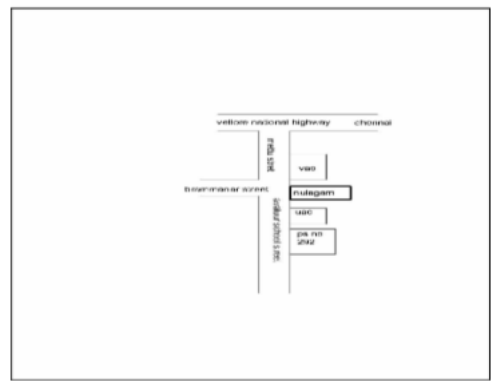

Key MAP View