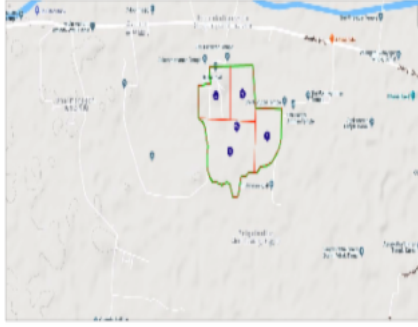

Nazri Naksha