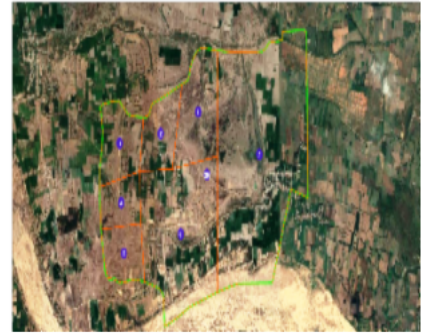

Google Map View

Polling Station Building Front View

Polling Station Front View

Cad View

Key MAP View

சட்டமன்றத் தொகுதியின் எண் மற்றும் பெயர் : 39-சோளிங்கர்  
பிரிவு எண் மற்றும் பெயர் 1-கனத்தூர் (வ.கி) மற்றும் (ஊ), வார்டு 1 வேளாளர் தெரு