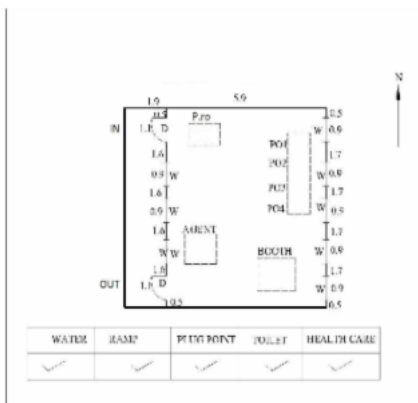

Google Map View

Polling Station Building Front View

Polling Station Front View

Cad View

Key MAP View

சட்டமன்றத் தொகுதியின் எண் மற்றும் பெயர் : 39-சோளிங்கர்  
பிரிவு எண் மற்றும் பெயர் 1-கனத்தூர் (வ.கி) மற்றும் (ஊ), வார்டு 1 வேளாளர் தெரு