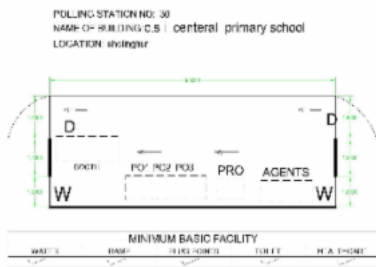

Google Map View

Polling Station Building Front View

Polling Station Front View

Cad View

Key MAP View

POLLING STATION NO: 30
NAME OF BUILDING: C.S i central primary school
LOCATION: sholinghur

சட்டமன்றத் தொகுதியின் எண் மற்றும் பெயர் : 39-சோளிங்கர்
பிரிவு எண் மற்றும் பெயர் 1-சோளிங்கர் (ந), வார்டு 20, தென் வன்னியர் தெரு, கிழக்கு (கதவு எண் 54 முதல் - இறுதி வரை)