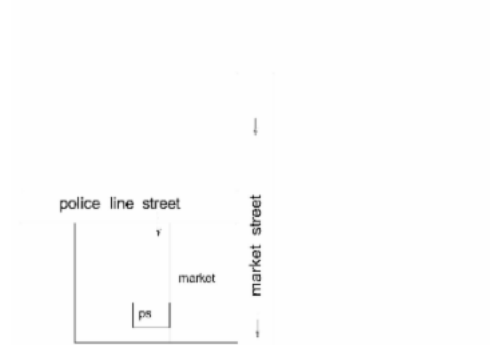

Google Map View

Polling Station Building Front View

Polling Station Front View

Cad View

Key MAP View

1 பெயர் : விஜயராகவன் தந்தை பெயர்: ஏகாம்பரம் வீட்டு எண் : 1 வயது : 53 பாலினம் : ஆண்	WDR0088948 Photo is available	2 பெயர் : ஜகன் தந்தை பெயர்: சம்பத் வீட்டு எண் : 1 வயது : 36 பாலினம் : ஆண்	WDR0475145 Photo is available	3 பெயர் : செந்தாமரை கணவர் பெயர்: சும்ரேசன் வீட்டு எண் : 1 வயது : 35 பாலினம் : பெண்	WDR0725838 Photo is available
4 பெயர் : பரமேஸ்வரன் தந்தை பெயர்: பரசுராமன் வீட்டு எண் : 1/24 வயது : 23 பாலினம் : ஆண்	WDR2330389 Photo is available	5 பெயர் : தட்சிணாமூர்த்தி தந்தை பெயர்: நவந்தம் வீட்டு எண் : 2-10 வயது : 41 பாலினம் : ஆண்	WDR0475871 Photo is available	6 பெயர் : பன்னீர்செல்வம் தந்தை பெயர்: பார்த்தீபன் வீட்டு எண் : 3 வயது : 32 பாலினம் : ஆண்	WDR0315119 Photo is available
7 பெயர் : ராஜசேகர் தந்தை பெயர்: வெங்கடேசன் வீட்டு எண் : 3-9a வயது : 35 பாலினம் : ஆண்	WDR0475277 Photo is available	8 பெயர் : ராசுகுட்டி தந்தை பெயர்: வெங்கடேசன் வீட்டு எண் : 3-9a வயது : 33 பாலினம் : ஆண்	WDR0475301 Photo is available	9 பெயர் : தென்னரசு தந்தை பெயர்: ராமச்சந்திரன் வீட்டு எண் : 4-92 வயது : 28 பாலினம் : ஆண்	WDR0815639 Photo is available
10 பெயர் : வேண்டா கணவர் பெயர்: நாகராஜ் வீட்டு எண் : 24 வயது : 40 பாலினம் : பெண்	WDR0315044 Photo is available	11 பெயர் : அஜித் குமார் தந்தை பெயர்: நடராஜன் வீட்டு எண் : 45 வயது : 27 பாலினம் : ஆண்	WDR1013739 Photo is available	12 பெயர் : அபிராமி கணவர் பெயர்: கேசவன் வீட்டு எண் : 48 வயது : 42 பாலினம் : பெண்	MSS3261799 Photo is available
# 13 பெயர் : பவித்ரா சிவகுமார் கணவர் பெயர்: பாலசக்தி முருகன் சி வீட்டு எண் : 55/9 வயது : 33 பாலினம் : பெண்	WDR1151679 Photo is available	14 பெயர் : பாலகிருஷ்ணன் தந்தை பெயர்: ரங்கநாதன் வீட்டு எண் : 68 வயது : 27 பாலினம் : ஆண்	WDR1013754 Photo is available	15 பெயர் : சாமுவேல் தந்தை பெயர்: பால்ராஜ் வீட்டு எண் : 92 வயது : 61 பாலினம் : ஆண்	WDR0131425 Photo is available
16 பெயர் : சிறிஸ்டி கணவர் பெயர்: சாமுவேல் வீட்டு எண் : 92 வயது : 54 பாலினம் : பெண்	WDR0131433 Photo is available	17 பெயர் : ஜெயபிரதா தந்தை பெயர்: வீரமுத்து வீட்டு எண் : 144 வயது : 29 பாலினம் : பெண்	WDR1013598 Photo is available	18 பெயர் : செளந்தரியா தந்தை பெயர்: வீரமுத்து வீட்டு எண் : 144A வயது : 31 பாலினம் : பெண்	WDR1013564 Photo is available
19 பெயர் : விஜய் தந்தை பெயர்: சிவகுமார் வீட்டு எண் : 191 வயது : 29 பாலினம் : ஆண்	WDR0815498 Photo is available	20 பெயர் : தமிழ் செல்வன் தந்தை பெயர்: சிவகுமார் வீட்டு எண் : 191 வயது : 28 பாலினம் : ஆண்	WDR0815613 Photo is available	21 பெயர் : சீதா கணவர் பெயர்: தயாளன் வீட்டு எண் : 240 வயது : 33 பாலினம் : பெண்	WDR0475889 Photo is available
22 பெயர் : மஞ்சளா தந்தை பெயர்: பரசுராமன் வீட்டு எண் : 240 வயது : 27 பாலினம் : பெண்	WDR1013762 Photo is available	23 பெயர் : கீதா கணவர் பெயர்: ராஜேந்திரன் வீட்டு எண் : 273/67 வயது : 26 பாலினம் : பெண்	WDR2064681 Photo is available	24 பெயர் : சற்குணன் தந்தை பெயர்: தாமோதரன் வீட்டு எண் : 301 வயது : 39 பாலினம் : ஆண்	MSS3182532 Photo is available
25 பெயர் : அன்பழகன் தந்தை பெயர்: மாணிக்கவேலு வீட்டு எண் : 301 வயது : 34 பாலினம் : ஆண்	WDR0315127 Photo is available	26 பெயர் : பாஸ்கரன் தந்தை பெயர்: தாமோதரன் வீட்டு எண் : 301-1E வயது : 48 பாலினம் : ஆண்	MSS2334886 Photo is available	27 பெயர் : சர்வேஸ்வரன் தந்தை பெயர்: தாமோதரன் வீட்டு எண் : 301-1E வயது : 39 பாலினம் : ஆண்	MSS2334431 Photo is available
28 பெயர் : மாணிக்கவேலு தந்தை பெயர்: படவெட்டான் வீட்டு எண் : 301-2E வயது : 66 பாலினம் : ஆண்	WDR1931963 Photo is available	29 பெயர் : வள்ளியம்மாள் கணவர் பெயர்: மாணிக்கவேலு வீட்டு எண் : 301-2E வயது : 53 பாலினம் : பெண்	WDR1931971 Photo is available	30 பெயர் : சிரஞ்சீவி ச தந்தை பெயர்: சரவணன் வீட்டு எண் : 302/8 வயது : 21 பாலினம் : ஆண்	WDR2605210 Photo is available