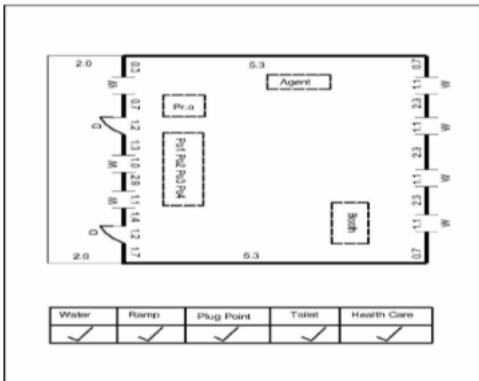

Google Map View

Polling Station Building Front View

Polling Station Front View

Cad View

Key MAP View

1 பெயர் : விஜயராகவன் தந்தை பெயர்: ஏகாம்பரம் வீட்டு எண் : 1 வயது : 53 பாலினம் : ஆண்	WDR0088948 Photo is available	2 பெயர் : ஜகன் தந்தை பெயர்: சம்பத் வீட்டு எண் : 1 வயது : 36 பாலினம் : ஆண்	WDR0475145 Photo is available	3 பெயர் : செந்தாமரை கணவர் பெயர்: சும்ரேசன் வீட்டு எண் : 1 வயது : 35 பாலினம் : பெண்	WDR0725838 Photo is available
4 பெயர் : பரமேஸ்வரன் தந்தை பெயர்: பரசுராமன் வீட்டு எண் : 1/24 வயது : 23 பாலினம் : ஆண்	WDR2330389 Photo is available	5 பெயர் : தட்சிணாமூர்த்தி தந்தை பெயர்: நவந்தம் வீட்டு எண் : 2-10 வயது : 41 பாலினம் : ஆண்	WDR0475871 Photo is available	6 பெயர் : பன்னீர்செல்வம் தந்தை பெயர்: பார்த்தீபன் வீட்டு எண் : 3 வயது : 32 பாலினம் : ஆண்	WDR0315119 Photo is available
7 பெயர் : ராஜசேகர் தந்தை பெயர்: வெங்கடேசன் வீட்டு எண் : 3-9a வயது : 35 பாலினம் : ஆண்	WDR0475277 Photo is available	8 பெயர் : ராசுகுட்டி தந்தை பெயர்: வெங்கடேசன் வீட்டு எண் : 3-9a வயது : 33 பாலினம் : ஆண்	WDR0475301 Photo is available	9 பெயர் : தென்னரசு தந்தை பெயர்: ராமச்சந்திரன் வீட்டு எண் : 4-92 வயது : 28 பாலினம் : ஆண்	WDR0815639 Photo is available
10 பெயர் : வேண்டா கணவர் பெயர்: நாகராஜ் வீட்டு எண் : 24 வயது : 40 பாலினம் : பெண்	WDR0315044 Photo is available	11 பெயர் : அஜித் குமார் தந்தை பெயர்: நடராஜன் வீட்டு எண் : 45 வயது : 27 பாலினம் : ஆண்	WDR1013739 Photo is available	12 பெயர் : அபிராமி கணவர் பெயர்: கேசவன் வீட்டு எண் : 48 வயது : 42 பாலினம் : பெண்	MSS3261799 Photo is available
# 13 பெயர் : பவித்ரா சிவகுமார் கணவர் பெயர்: பாலசக்தி முருகன் சி வீட்டு எண் : 55/9 வயது : 33 பாலினம் : பெண்	WDR1151679 Photo is available	14 பெயர் : பாலகிருஷ்ணன் தந்தை பெயர்: ரங்கநாதன் வீட்டு எண் : 68 வயது : 27 பாலினம் : ஆண்	WDR1013754 Photo is available	15 பெயர் : சாமுவேல் தந்தை பெயர்: பால்ராஜ் வீட்டு எண் : 92 வயது : 61 பாலினம் : ஆண்	WDR0131425 Photo is available
16 பெயர் : சிறிஸ்டி கணவர் பெயர்: சாமுவேல் வீட்டு எண் : 92 வயது : 54 பாலினம் : பெண்	WDR0131433 Photo is available	17 பெயர் : ஜெயபிரதா தந்தை பெயர்: வீரமுத்து வீட்டு எண் : 144 வயது : 29 பாலினம் : பெண்	WDR1013598 Photo is available	18 பெயர் : செளந்தரியா தந்தை பெயர்: வீரமுத்து வீட்டு எண் : 144A வயது : 31 பாலினம் : பெண்	WDR1013564 Photo is available
19 பெயர் : விஜய் தந்தை பெயர்: சிவகுமார் வீட்டு எண் : 191 வயது : 29 பாலினம் : ஆண்	WDR0815498 Photo is available	20 பெயர் : தமிழ் செல்வன் தந்தை பெயர்: சிவகுமார் வீட்டு எண் : 191 வயது : 28 பாலினம் : ஆண்	WDR0815613 Photo is available	21 பெயர் : சீதா கணவர் பெயர்: தயாளன் வீட்டு எண் : 240 வயது : 33 பாலினம் : பெண்	WDR0475889 Photo is available
22 பெயர் : மஞ்சளா தந்தை பெயர்: பரசுராமன் வீட்டு எண் : 240 வயது : 27 பாலினம் : பெண்	WDR1013762 Photo is available	23 பெயர் : கீதா கணவர் பெயர்: ராஜேந்திரன் வீட்டு எண் : 273/67 வயது : 26 பாலினம் : பெண்	WDR2064681 Photo is available	24 பெயர் : சற்குணன் தந்தை பெயர்: தாமோதரன் வீட்டு எண் : 301 வயது : 39 பாலினம் : ஆண்	MSS3182532 Photo is available
25 பெயர் : அன்பழகன் தந்தை பெயர்: மாணிக்கவேலு வீட்டு எண் : 301 வயது : 34 பாலினம் : ஆண்	WDR0315127 Photo is available	26 பெயர் : பாஸ்கரன் தந்தை பெயர்: தாமோதரன் வீட்டு எண் : 301-1E வயது : 48 பாலினம் : ஆண்	MSS2334886 Photo is available	27 பெயர் : சர்வேஸ்வரன் தந்தை பெயர்: தாமோதரன் வீட்டு எண் : 301-1E வயது : 39 பாலினம் : ஆண்	MSS2334431 Photo is available
28 பெயர் : மாணிக்கவேலு தந்தை பெயர்: படவெட்டான் வீட்டு எண் : 301-2E வயது : 66 பாலினம் : ஆண்	WDR1931963 Photo is available	29 பெயர் : வள்ளியம்மாள் கணவர் பெயர்: மாணிக்கவேலு வீட்டு எண் : 301-2E வயது : 53 பாலினம் : பெண்	WDR1931971 Photo is available	30 பெயர் : சிரஞ்சீவி ச தந்தை பெயர்: சரவணன் வீட்டு எண் : 302/8 வயது : 21 பாலினம் : ஆண்	WDR2605210 Photo is available