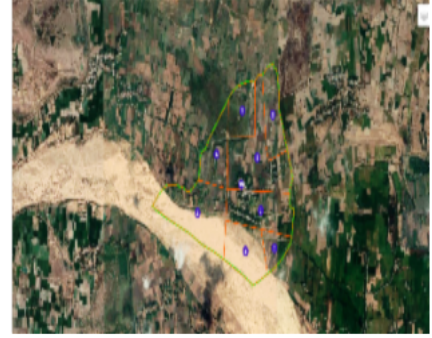

**4. வாக்காளர்களின் எண்ணிக்கை**

தொடங்கும் வரிசை எண்	முடியும் வரிசை எண்.	நிகர வாக்காளர்களின் எண்ணிக்கை			
		ஆண்	பெண்	மூன்றாம் பாலினம்	மொத்தம்
1	976	460	509	0	969

கையொப்பம்

Nazri Naksha

Google Map View

Polling Station Building Front View