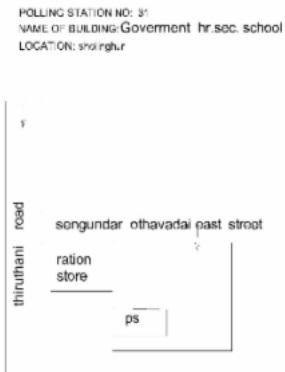

Google Map View

Polling Station Building Front View

Polling Station Front View

Cad View

Key MAP View

1 பெயர் : செல்வராஜ் தந்தை பெயர்: கோவிந்தராஜ் வீட்டு எண் : 1 வயது : 71 பாலினம் : ஆண் Photo is available WDR1228147	2 பெயர் : மாலதி கணவர் பெயர்: செல்வராஜ் வீட்டு எண் : 1 வயது : 64 பாலினம் : பெண் Photo is available WDR1228154	3 பெயர் : செல்வம் தந்தை பெயர்: சுபிரமணி வீட்டு எண் : 1 வயது : 50 பாலினம் : ஆண் Photo is available WDR0376277
4 பெயர் : சீனிவாசன் தந்தை பெயர்: தண்டபாணி வீட்டு எண் : 1 வயது : 48 பாலினம் : ஆண் Photo is available WDR0535708	5 பெயர் : புஷ்பா கணவர் பெயர்: சீனிவாசன் வீட்டு எண் : 1 வயது : 40 பாலினம் : பெண் Photo is available WDR0535617	6 பெயர் : ஏழுமலை தந்தை பெயர்: சேகர் வீட்டு எண் : 1 வயது : 33 பாலினம் : ஆண் Photo is available WDR0301705
7 பெயர் : கந்தா கணவர் பெயர்: தண்டபாணி வீட்டு எண் : 2 வயது : 78 பாலினம் : பெண் Photo is available WDR0376335	8 பெயர் : சரவணன் தந்தை பெயர்: நடராசன் வீட்டு எண் : 2 வயது : 55 பாலினம் : ஆண் Photo is available WDR1230226	9 பெயர் : தேவி கணவர் பெயர்: சரவணன் வீட்டு எண் : 2 வயது : 44 பாலினம் : பெண் Photo is available DKH2704948
10 பெயர் : சரவணன் தந்தை பெயர்: பூனிவாசன் வீட்டு எண் : 3 வயது : 35 பாலினம் : ஆண் Photo is available WDR0376541	11 பெயர் : விஜயலட்சுமி கணவர் பெயர்: தருமன் வீட்டு எண் : 4 வயது : 45 பாலினம் : பெண் Photo is available WDR0755918	12 பெயர் : கணேஷ் தந்தை பெயர்: தருமன் வீட்டு எண் : 4 வயது : 35 பாலினம் : ஆண் Photo is available WDR0755892
13 பெயர் : நாகப்பன் தந்தை பெயர்: முனுசாமி வீட்டு எண் : 5 வயது : 78 பாலினம் : ஆண் Photo is available WDR1230234	14 பெயர் : சந்திரா கணவர் பெயர்: நாகப்பன் வீட்டு எண் : 5 வயது : 63 பாலினம் : பெண் Photo is available WDR1230259	15 பெயர் : முரளி தந்தை பெயர்: நாகப்பன் வீட்டு எண் : 5 வயது : 47 பாலினம் : ஆண் Photo is available WDR0535757
16 பெயர் : பாபு தந்தை பெயர்: நாகப்பன் வீட்டு எண் : 5 வயது : 46 பாலினம் : ஆண் Photo is available DKH1502673	17 பெயர் : கல்பனா தந்தை பெயர்: பாபு வீட்டு எண் : 5 வயது : 40 பாலினம் : பெண் Photo is available WDR0535690	18 பெயர் : பரமேஸ்வரி கணவர் பெயர்: மோகனப்பிள்ளை வீட்டு எண் : 6 வயது : 81 பாலினம் : பெண் Photo is available DKH2915445
19 பெயர் : தீனதயாளன் தந்தை பெயர்: குருசாமி வீட்டு எண் : 7 வயது : 99 பாலினம் : ஆண் Photo is available DKH2915452	20 பெயர் : சரளா கணவர் பெயர்: ஈஸ்வரன் வீட்டு எண் : 7 வயது : 61 பாலினம் : பெண் Photo is available WDR1230283	21 பெயர் : விஜயவேல் தந்தை பெயர்: வரதன் வீட்டு எண் : 7 வயது : 54 பாலினம் : ஆண் Photo is available WDR0144675
22 பெயர் : சரஸ்வதி கணவர் பெயர்: மணி வீட்டு எண் : 7 வயது : 46 பாலினம் : பெண் Photo is available DKH1540145	23 பெயர் : லதா கணவர் பெயர்: விஜயவேல் வீட்டு எண் : 7 வயது : 45 பாலினம் : பெண் Photo is available DKH1503655	24 பெயர் : விஜயலட்சுமி கணவர் பெயர்: ஈஸ்வரன் வீட்டு எண் : 7 வயது : 42 பாலினம் : பெண் Photo is available WDR0008888
25 பெயர் : ஹரிபாபு தாயின் பெயர்: ஈஸ்வரன் வீட்டு எண் : 7 வயது : 42 பாலினம் : ஆண் Photo is available WDR0008904	26 பெயர் : செந்தில் தந்தை பெயர்: ஈஸ்வரன் வீட்டு எண் : 7 வயது : 38 பாலினம் : ஆண் Photo is available WDR0008896	27 பெயர் : யோகநாரசிம்மன் தந்தை பெயர்: மணி வீட்டு எண் : 7 வயது : 27 பாலினம் : ஆண் Photo is available WDR1071216
28 பெயர் : ஷாலினி தாயின் பெயர்: லதா வீட்டு எண் : 7 வயது : 25 பாலினம் : பெண் Photo is available WDR1071208	29 பெயர் : கோமதி தந்தை பெயர்: மணி வீட்டு எண் : 7 வயது : 25 பாலினம் : பெண் Photo is available WDR1071224	30 பெயர் : யாமினி தந்தை பெயர்: விஜயவேல் வீட்டு எண் : 07 வயது : 24 பாலினம் : பெண் Photo is available WDR2223865