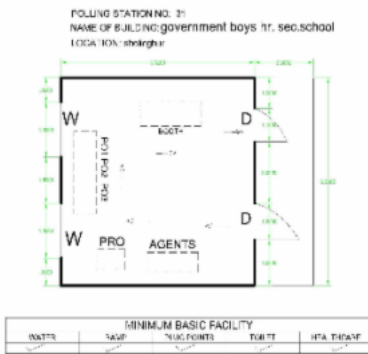

Google Map View

Polling Station Building Front View

Polling Station Front View

Cad View

Key MAP View

1 பெயர் : செல்வராஜ் தந்தை பெயர்: கோவிந்தராஜ் வீட்டு எண் : 1 வயது : 71 பாலினம் : ஆண் Photo is available WDR1228147	2 பெயர் : மாலதி கணவர் பெயர்: செல்வராஜ் வீட்டு எண் : 1 வயது : 64 பாலினம் : பெண் Photo is available WDR1228154	3 பெயர் : செல்வம் தந்தை பெயர்: சுபிரமணி வீட்டு எண் : 1 வயது : 50 பாலினம் : ஆண் Photo is available WDR0376277
4 பெயர் : சீனிவாசன் தந்தை பெயர்: தண்டபாணி வீட்டு எண் : 1 வயது : 48 பாலினம் : ஆண் Photo is available WDR0535708	5 பெயர் : புஷ்பா கணவர் பெயர்: சீனிவாசன் வீட்டு எண் : 1 வயது : 40 பாலினம் : பெண் Photo is available WDR0535617	6 பெயர் : ஏழுமலை தந்தை பெயர்: சேகர் வீட்டு எண் : 1 வயது : 33 பாலினம் : ஆண் Photo is available WDR0301705
7 பெயர் : கந்தா கணவர் பெயர்: தண்டபாணி வீட்டு எண் : 2 வயது : 78 பாலினம் : பெண் Photo is available WDR0376335	8 பெயர் : சரவணன் தந்தை பெயர்: நடராசன் வீட்டு எண் : 2 வயது : 55 பாலினம் : ஆண் Photo is available WDR1230226	9 பெயர் : தேவி கணவர் பெயர்: சரவணன் வீட்டு எண் : 2 வயது : 44 பாலினம் : பெண் Photo is available DKH2704948
10 பெயர் : சரவணன் தந்தை பெயர்: பூனிவாசன் வீட்டு எண் : 3 வயது : 35 பாலினம் : ஆண் Photo is available WDR0376541	11 பெயர் : விஜயலட்சுமி கணவர் பெயர்: தருமன் வீட்டு எண் : 4 வயது : 45 பாலினம் : பெண் Photo is available WDR0755918	12 பெயர் : கணேஷ் தந்தை பெயர்: தருமன் வீட்டு எண் : 4 வயது : 35 பாலினம் : ஆண் Photo is available WDR0755892
13 பெயர் : நாகப்பன் தந்தை பெயர்: முனுசாமி வீட்டு எண் : 5 வயது : 78 பாலினம் : ஆண் Photo is available WDR1230234	14 பெயர் : சந்திரா கணவர் பெயர்: நாகப்பன் வீட்டு எண் : 5 வயது : 63 பாலினம் : பெண் Photo is available WDR1230259	15 பெயர் : முரளி தந்தை பெயர்: நாகப்பன் வீட்டு எண் : 5 வயது : 47 பாலினம் : ஆண் Photo is available WDR0535757
16 பெயர் : பாபு தந்தை பெயர்: நாகப்பன் வீட்டு எண் : 5 வயது : 46 பாலினம் : ஆண் Photo is available DKH1502673	17 பெயர் : கல்பனா தந்தை பெயர்: பாபு வீட்டு எண் : 5 வயது : 40 பாலினம் : பெண் Photo is available WDR0535690	18 பெயர் : பரமேஸ்வரி கணவர் பெயர்: மோகனப்பிள்ளை வீட்டு எண் : 6 வயது : 81 பாலினம் : பெண் Photo is available DKH2915445
19 பெயர் : தீனதயாளன் தந்தை பெயர்: குருசாமி வீட்டு எண் : 7 வயது : 99 பாலினம் : ஆண் Photo is available DKH2915452	20 பெயர் : சரளா கணவர் பெயர்: ஈஸ்வரன் வீட்டு எண் : 7 வயது : 61 பாலினம் : பெண் Photo is available WDR1230283	21 பெயர் : விஜயவேல் தந்தை பெயர்: வரதன் வீட்டு எண் : 7 வயது : 54 பாலினம் : ஆண் Photo is available WDR0144675
22 பெயர் : சரஸ்வதி கணவர் பெயர்: மணி வீட்டு எண் : 7 வயது : 46 பாலினம் : பெண் Photo is available DKH1540145	23 பெயர் : லதா கணவர் பெயர்: விஜயவேல் வீட்டு எண் : 7 வயது : 45 பாலினம் : பெண் Photo is available DKH1503655	24 பெயர் : விஜயலட்சுமி கணவர் பெயர்: ஈஸ்வரன் வீட்டு எண் : 7 வயது : 42 பாலினம் : பெண் Photo is available WDR0008888
25 பெயர் : ஹரிபாபு தாயின் பெயர்: ஈஸ்வரன் வீட்டு எண் : 7 வயது : 42 பாலினம் : ஆண் Photo is available WDR0008904	26 பெயர் : செந்தில் தந்தை பெயர்: ஈஸ்வரன் வீட்டு எண் : 7 வயது : 38 பாலினம் : ஆண் Photo is available WDR0008896	27 பெயர் : யோகநாரசிம்மன் தந்தை பெயர்: மணி வீட்டு எண் : 7 வயது : 27 பாலினம் : ஆண் Photo is available WDR1071216
28 பெயர் : ஷாலினி தாயின் பெயர்: லதா வீட்டு எண் : 7 வயது : 25 பாலினம் : பெண் Photo is available WDR1071208	29 பெயர் : கோமதி தந்தை பெயர்: மணி வீட்டு எண் : 7 வயது : 25 பாலினம் : பெண் Photo is available WDR1071224	30 பெயர் : யாமினி தந்தை பெயர்: விஜயவேல் வீட்டு எண் : 07 வயது : 24 பாலினம் : பெண் Photo is available WDR2223865