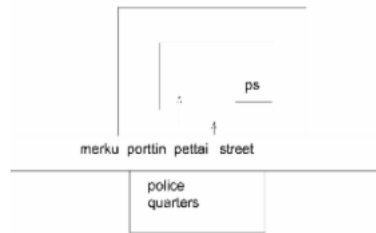

POLLING STATION NO: 39
 NAME OF BUILDING: good let hr. sec. school
 LOCATION: sholingur

1 பெயர் : முபினா கணவர் பெயர் : நிஷர் முஹம்மத் வீட்டு எண் : 00 வயது : 46 பாலினம் : பெண்	WDR2075000 Photo is available	2 பெயர் : சமீர் அஹமத் தந்தை பெயர் : நிஷர் முஹம்மத் வீட்டு எண் : 00 வயது : 25 பாலினம் : ஆண்	WDR2074904 Photo is available	3 பெயர் : ஆஷிகா அன்ஜாம் தந்தை பெயர் : நிஷர் முஹம்மத் வீட்டு எண் : 00 வயது : 24 பாலினம் : பெண்	WDR2065589 Photo is available
4 பெயர் : கண்ணன் தந்தை பெயர் : நாராயணசாமி வீட்டு எண் : 1 வயது : 57 பாலினம் : ஆண்	WDR0808105 Photo is available	5 பெயர் : யோகேஸ்வரி தந்தை பெயர் : மணி வீட்டு எண் : 2 வயது : 24 பாலினம் : பெண்	WDR2347417 Photo is available	6 பெயர் : சந்தோஷ் தந்தை பெயர் : மணி வீட்டு எண் : 2 வயது : 22 பாலினம் : ஆண்	WDR2347391 Photo is available
7 பெயர் : ஆறுமுகச் செல்வி கணவர் பெயர் : மாரியப்பன் வீட்டு எண் : 3 வயது : 44 பாலினம் : பெண்	WDR0302877 Photo is available	8 பெயர் : லாவண்யா தந்தை பெயர் : கண்ணியப்பன் வீட்டு எண் : 3/10 வேஸ்ட்போர்டின் பேட்டை தெரு வயது : 27 பாலினம் : பெண்	WDR2322873 Photo is available	9 பெயர் : சௌதியா அ தந்தை பெயர் : அண்ணாமலை வீட்டு எண் : 3/61 வயது : 34 பாலினம் : பெண்	WDR2417533 Photo is available
10 பெயர் : மகேஷ்வரன் தந்தை பெயர் : கமலகண்ணன் வீட்டு எண் : 3/597 வயது : 27 பாலினம் : ஆண்	WDR2060515 Photo is available	11 பெயர் : அப்பாசாமி பீ தந்தை பெயர் : பெரியசாமி வீட்டு எண் : 6 வயது : 62 பாலினம் : ஆண்	WDR2054062 Photo is available	12 பெயர் : ஷம்சாத் பேகம் கணவர் பெயர் : முபாரக் அலி வீட்டு எண் : 6 வயது : 41 பாலினம் : பெண்	WDR0757740 Photo is available
13 பெயர் : விஜயன் தந்தை பெயர் : கோவிந்தன் வீட்டு எண் : 6 வயது : 41 பாலினம் : ஆண்	WDR0540104 Photo is available	14 பெயர் : சந்தியா கணவர் பெயர் : விஜயன் வீட்டு எண் : 6 வயது : 39 பாலினம் : பெண்	WDR0540211 Photo is available	S 15 பெயர் : துர்காதேவி தந்தை பெயர் : அருள் வீட்டு எண் : 06 வயது : 29 பாலினம் : பெண்	WDR2212421 Photo is available
16 பெயர் : ஹேமாவதி ச கணவர் பெயர் : சுதாகர் அ வீட்டு எண் : 6 வயது : 27 பாலினம் : பெண்	WDR2282226 Photo is available	17 பெயர் : கவியா தந்தை பெயர் : மணிகண்டன் வீட்டு எண் : 6/32 வயது : 24 பாலினம் : பெண்	WDR2078764 Photo is available	18 பெயர் : வல்லரசு ம தந்தை பெயர் : மணிகண்டன் வீட்டு எண் : 6/32 வயது : 22 பாலினம் : ஆண்	WDR2417541 Photo is available
19 பெயர் : பூர்ணிமா கணவர் பெயர் : ராமன் வீட்டு எண் : 7 வயது : 32 பாலினம் : பெண்	WDR1072032 Photo is available	20 பெயர் : சங்கீதா தந்தை பெயர் : பாண்டியன் வீட்டு எண் : 7/101 வயது : 27 பாலினம் : பெண்	WDR2247088 Photo is available	21 பெயர் : சாஜிதாபானு கணவர் பெயர் : ஹபிபுல்லா வீட்டு எண் : 8 வயது : 41 பாலினம் : பெண்	WDR0540203 Photo is available
22 பெயர் : முஹமத் உஸ்மான் மு க தந்தை பெயர் : முஹமத் கலீல் ர வீட்டு எண் : 8/13 வயது : 29 பாலினம் : ஆண்	WDR0909945 Photo is available	23 பெயர் : ரிஸ்வான் கலிலார் ரஹ்மான் கணவர் பெயர் : முஹமத் உஸ்மான் மு க வீட்டு எண் : 8/13 வயது : 26 பாலினம் : பெண்	WDR2572972 Photo is available	24 பெயர் : கிருஷ்ணன் தந்தை பெயர் : கந்தசாமி வீட்டு எண் : 9 வயது : 66 பாலினம் : ஆண்	WDR0711507 Photo is available
25 பெயர் : சுந்தர்ஆகாஷ் கி தந்தை பெயர் : கிருஷ்ணன் வீட்டு எண் : 9 வயது : 21 பாலினம் : ஆண்	WDR2448421 Photo is available	26 பெயர் : பாக்யலக்ஷ்மி பி தந்தை பெயர் : பாண்டியன் வீட்டு எண் : 9 வயது : 20 பாலினம் : பெண்	WDR2490134 Photo is available	27 பெயர் : அன்வர் பதஷா தந்தை பெயர் : குத்துஸ் சாஹெப் வீட்டு எண் : 10 வயது : 77 பாலினம் : ஆண்	WDR0539791 Photo is available
28 பெயர் : ஜனனி தந்தை பெயர் : முனிரத்தினம் வீட்டு எண் : 11 வயது : 29 பாலினம் : பெண்	WDR0757476 Photo is available	29 பெயர் : ரவிச்சந்திரன் தந்தை பெயர் : சிங்காரம் வீட்டு எண் : 12 வயது : 55 பாலினம் : ஆண்	WDR0539825 Photo is available	30 பெயர் : ஜோதிலட்சுமி கணவர் பெயர் : ரவிச்சந்திரன் வீட்டு எண் : 12 வயது : 50 பாலினம் : பெண்	WDR0539759 Photo is available