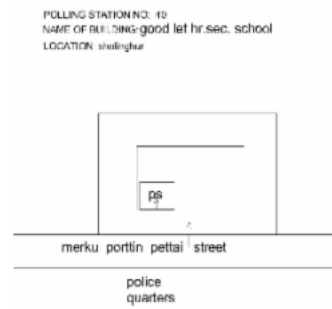

Key MAP View