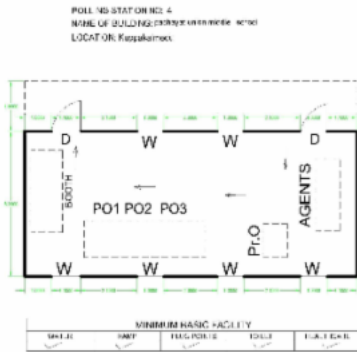

வாக்காளர் பதிவு அலுவலரின்
கையொப்பம்

Nazri Naksha

Google Map View

Polling Station Building Front View

Polling Station Front View

Cad View

Key MAP View

| | | | | | |
|---|------------|---|------------|--|------------|
| 1 பெயர் : வெங்கடேசன் தாயின் பெயர் : ராணி வீட்டு எண் : 1 வயது : 34 பாலினம் : ஆண் Photo is available | WDR0297077 | 2 பெயர் : வினோத் தந்தை பெயர் : மகேந்திரன் வீட்டு எண் : 1 வயது : 33 பாலினம் : ஆண் Photo is available | WDR0352443 | 3 பெயர் : வென்னிலா கணவர் பெயர் : கார்த்திகேயன் வீட்டு எண் : 1 வயது : 28 பாலினம் : பெண் Photo is available | WDR0957027 |
| 4 பெயர் : சுதாகர் தந்தை பெயர் : ஆறுமுகம் வீட்டு எண் : 2/0 வயது : 44 பாலினம் : ஆண் Photo is available | WDR2332096 | 5 பெயர் : சுப்பிரமணி தந்தை பெயர் : முருகேசன் வீட்டு எண் : 2/3 வயது : 40 பாலினம் : ஆண் Photo is available | WDR1067495 | 6 பெயர் : சந்தியா கணவர் பெயர் : கண்ணன் வீட்டு எண் : 2/83 வயது : 27 பாலினம் : பெண் Photo is available | WDR1067586 |
| 7 பெயர் : வெங்கடேசன் தாயின் பெயர் : ராணி வீட்டு எண் : 3 வயது : 35 பாலினம் : ஆண் Photo is available | WDR0205989 | 8 பெயர் : பிரசாந்த் தந்தை பெயர் : ஏஸ்கர் நாதரத்ந வீட்டு எண் : 5/144 வயது : 24 பாலினம் : ஆண் Photo is available | WDR2186294 | 9 பெயர் : மஞ்சு கணவர் பெயர் : ராமசந்தரன் வீட்டு எண் : 12 வயது : 26 பாலினம் : பெண் Photo is available | WDR2061232 |
| 10 பெயர் : மாரகபந்து தந்தை பெயர் : வேதகிரி வீட்டு எண் : 14 வயது : 31 பாலினம் : ஆண் Photo is available | WDR0751420 | 11 பெயர் : குமார் தந்தை பெயர் : சங்கரன் வீட்டு எண் : 15ஏ வயது : 25 பாலினம் : ஆண் Photo is available | WDR2186211 | 12 பெயர் : பருவநந்தினி கணவர் பெயர் : ரவி வீட்டு எண் : 22 வயது : 39 பாலினம் : பெண் Photo is available | DKH2929073 |
| 13 பெயர் : டில்லிபாபு தந்தை பெயர் : கோவிந்தராஜி வீட்டு எண் : 28 வயது : 30 பாலினம் : ஆண் Photo is available | WDR0751040 | 14 பெயர் : ஆஞ்சிலா கணவர் பெயர் : பரசுராமன் வீட்டு எண் : 30 வயது : 66 பாலினம் : பெண் Photo is available | WDR0205732 | 15 பெயர் : பிரியா கணவர் பெயர் : திருநீலகண்டன் வீட்டு எண் : 33 வயது : 28 பாலினம் : பெண் Photo is available | WDR1067438 |
| 16 பெயர் : சதீஷ் தந்தை பெயர் : பாபு வீட்டு எண் : 35 வயது : 24 பாலினம் : ஆண் Photo is available | WDR2065712 | 17 பெயர் : ஜஸ்வர்தா தந்தை பெயர் : எழுமலை வீட்டு எண் : 38 வயது : 26 பாலினம் : பெண் Photo is available | WDR2173912 | 18 பெயர் : சுவேதா தந்தை பெயர் : மனோகரன் வீட்டு எண் : 41 வயது : 22 பாலினம் : பெண் Photo is available | WDR2445054 |
| 19 பெயர் : அஜித் தந்தை பெயர் : முனிசாமி வீட்டு எண் : 43 வயது : 25 பாலினம் : ஆண் Photo is available | WDR1061589 | 20 பெயர் : நாராயண் அம்மா கணவர் பெயர் : லக்ஷ்மண் வீட்டு எண் : 46 வயது : 66 பாலினம் : பெண் Photo is available | WDR2224624 | 21 பெயர் : ராஜா தந்தை பெயர் : வெங்கடேசன் வீட்டு எண் : 47 வயது : 34 பாலினம் : ஆண் Photo is available | WDR0297085 |
| 22 பெயர் : மகேஷ்வரி கணவர் பெயர் : முத்து வீட்டு எண் : 47 வயது : 33 பாலினம் : பெண் Photo is available | WDR0359927 | 23 பெயர் : எழுமலை தந்தை பெயர் : முனுசாமி வீட்டு எண் : 48 வயது : 53 பாலினம் : ஆண் Photo is available | WDR2186195 | 24 பெயர் : சாந்தி கணவர் பெயர் : தணிகாசலம் வீட்டு எண் : 60 வயது : 55 பாலினம் : பெண் Photo is available | WDR2174159 |
| 25 பெயர் : டீக்காராமன் தந்தை பெயர் : தணிகாசலம் வீட்டு எண் : 60 வயது : 34 பாலினம் : ஆண் Photo is available | WDR0205740 | 26 பெயர் : அனு தந்தை பெயர் : சேட்டு வீட்டு எண் : 67 வயது : 28 பாலினம் : பெண் Photo is available | WDR1061621 | 27 பெயர் : வேலு தந்தை பெயர் : ஆறுமுகம் வீட்டு எண் : 80 வயது : 59 பாலினம் : ஆண் Photo is available | WDR1194893 |
| 28 பெயர் : முனியம்மாள் கணவர் பெயர் : வேலு வீட்டு எண் : 80 வயது : 53 பாலினம் : பெண் Photo is available | WDR1194901 | 29 பெயர் : சுகுணா கணவர் பெயர் : ஜெயவேலு வீட்டு எண் : 82 வயது : 53 பாலினம் : பெண் Photo is available | DKH1530997 | 30 பெயர் : மருதன் தந்தை பெயர் : ஜெயவேல் வீட்டு எண் : 86 வயது : 27 பாலினம் : ஆண் Photo is available | WDR1019058 |