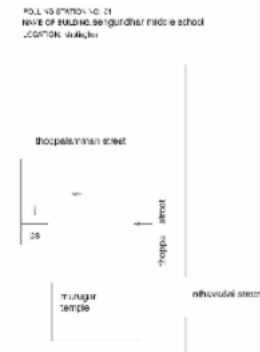

Key MAP View