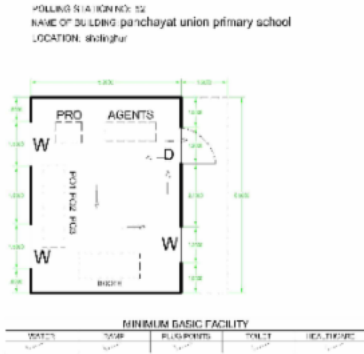

Google Map View

Polling Station Building Front View

Polling Station Front View

Cad View

Key MAP View

1 பெயர் : லதா கணவர் பெயர்: முனியப்பன் வீட்டு எண் : 1 வயது : 61 பாலினம் : பெண்	WDR2417681 Photo is available	2 பெயர் : முனியப்பன் தந்தை பெயர்: முழுசாமி வீட்டு எண் : 1 வயது : 55 பாலினம் : ஆண்	WDR2417699 Photo is available	3 பெயர் : கோகிலா கணவர் பெயர்: இளங்கோவன் வீட்டு எண் : 1 வயது : 50 பாலினம் : பெண்	WDR0023614 Photo is available
4 பெயர் : சீனிவாசன் தந்தை பெயர்: கிருஷ்ணமாச்சாரி வீட்டு எண் : 1 வயது : 43 பாலினம் : ஆண்	WDR0394049 Photo is available	5 பெயர் : ரகு தந்தை பெயர்: கதிர்வேலு வீட்டு எண் : 1 வயது : 39 பாலினம் : ஆண்	WDR0023374 Photo is available	6 பெயர் : நதியா கணவர் பெயர்: ரகு வீட்டு எண் : 1 வயது : 39 பாலினம் : பெண்	WDR0023382 Photo is available
7 பெயர் : கண்ணகி கணவர் பெயர்: வடிவேல் வீட்டு எண் : 1 வயது : 32 பாலினம் : பெண்	WDR0965467 Photo is available	8 பெயர் : ஜெயலட்சுமி தந்தை பெயர்: சண்முகம் வீட்டு எண் : 1 வயது : 26 பாலினம் : பெண்	WDR1146471 Photo is available	9 பெயர் : மோகேஷ் தந்தை பெயர்: கேசவன் வீட்டு எண் : 1/43ஏ வயது : 22 பாலினம் : ஆண்	WDR2332393 Photo is available
10 பெயர் : குரலரலாந் தந்தை பெயர்: சந்திரசேகரன் வீட்டு எண் : 1/ஏ வயது : 24 பாலினம் : ஆண்	WDR2072759 Photo is available	11 பெயர் : ரோசம்மாள் கணவர் பெயர்: சின்னப்பா வீட்டு எண் : 2 வயது : 71 பாலினம் : பெண்	WDR1280056 Photo is available	12 பெயர் : மணிவண்ணன் தந்தை பெயர்: நடராசன் வீட்டு எண் : 2 வயது : 56 பாலினம் : ஆண்	WDR0023002 Photo is available
13 பெயர் : லட்சுமி கணவர் பெயர்: தேவன் வீட்டு எண் : 2 வயது : 49 பாலினம் : பெண்	WDR1280064 Photo is available	14 பெயர் : முருகன் தந்தை பெயர்: தேவன் வீட்டு எண் : 2 வயது : 47 பாலினம் : ஆண்	DKH1619337 Photo is available	15 பெயர் : மணி தந்தை பெயர்: தேவன் வீட்டு எண் : 2 வயது : 43 பாலினம் : ஆண்	DKH2923290 Photo is available
16 பெயர் : பாரதி கணவர் பெயர்: முருகன் வீட்டு எண் : 2 வயது : 36 பாலினம் : பெண்	WDR0220186 Photo is available	17 பெயர் : மகாலட்சுமி கணவர் பெயர்: மணி வீட்டு எண் : 2 வயது : 35 பாலினம் : பெண்	WDR0707166 Photo is available	18 பெயர் : கண்ணம்மாள் கணவர் பெயர்: கோபால் வீட்டு எண் : 3 வயது : 81 பாலினம் : பெண்	DKH2711323 Photo is available
19 பெயர் : கணேசன் தந்தை பெயர்: கோபால் வீட்டு எண் : 3 வயது : 51 பாலினம் : ஆண்	DKH2711315 Photo is available	20 பெயர் : சூதா கணவர் பெயர்: கணேசன் வீட்டு எண் : 3 வயது : 39 பாலினம் : பெண்	DKH2989440 Photo is available	21 பெயர் : ஊரப்பன் தந்தை பெயர்: சுப்பிரமணி வீட்டு எண் : 4 வயது : 69 பாலினம் : ஆண்	DKH2923340 Photo is available
22 பெயர் : சகுந்தலா கணவர் பெயர்: கிருஷ்ணன் வீட்டு எண் : 4 வயது : 69 பாலினம் : பெண்	DKH2923308 Photo is available	23 பெயர் : ஆறுமுகம் தந்தை பெயர்: கிருஷ்ணன் வீட்டு எண் : 4 வயது : 47 பாலினம் : ஆண்	DKH2711976 Photo is available	24 பெயர் : சமதி கணவர் பெயர்: ராமு வீட்டு எண் : 4 வயது : 44 பாலினம் : பெண்	DKH2923324 Photo is available
25 பெயர் : பத்மாவதி கணவர் பெயர்: கிருஷ்ணன் வீட்டு எண் : 4 வயது : 41 பாலினம் : பெண்	DKH2711984 Photo is available	26 பெயர் : புஷ்பா கணவர் பெயர்: ஆறுமுகம் வீட்டு எண் : 4 வயது : 40 பாலினம் : பெண்	DKH2910610 Photo is available	27 பெயர் : அஜித் குமார் தந்தை பெயர்: சேகர் வீட்டு எண் : 4 வயது : 27 பாலினம் : ஆண்	WDR0965673 Photo is available
28 பெயர் : சசிலா கணவர் பெயர்: சுப்பிரமணி வீட்டு எண் : 5 வயது : 84 பாலினம் : பெண்	DKH2923381 Photo is available	29 பெயர் : ராமு தந்தை பெயர்: சுப்பிரமணி வீட்டு எண் : 5 வயது : 58 பாலினம் : ஆண்	DKH2923365 Photo is available	30 பெயர் : சமதி கணவர் பெயர்: ரவி வீட்டு எண் : 5 வயது : 50 பாலினம் : பெண்	DKH2923357 Photo is available