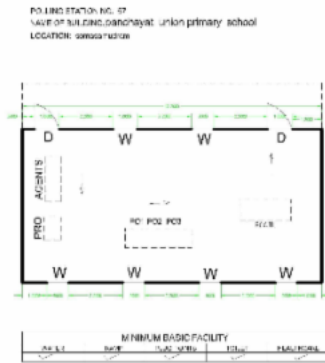

Google Map View

Polling Station Building Front View

Polling Station Front View

Cad View

Key MAP View

1 பெயர் : ஆறுமுகம் தந்தை பெயர் : கோவிந்தசாமி வீட்டு எண் : 1 வயது : 80 பாலினம் : ஆண்	WDR1404110 Photo is available	2 பெயர் : பேபி கணவர் பெயர் : ஆறுமுகம் வீட்டு எண் : 1 வயது : 71 பாலினம் : பெண்	WDR1404128 Photo is available	3 பெயர் : ஜெயலட்சுமி கணவர் பெயர் : சுப்பிரமணி வீட்டு எண் : 1 வயது : 66 பாலினம் : பெண்	DKH2984763 Photo is available
4 பெயர் : சீனிவாசன் தந்தை பெயர் : ஆறுமுகம் வீட்டு எண் : 1 வயது : 52 பாலினம் : ஆண்	WDR1404136 Photo is available	5 பெயர் : பெருமாள் தந்தை பெயர் : சுப்பிரமணி வீட்டு எண் : 1 வயது : 38 பாலினம் : ஆண்	DKH2984771 Photo is available	6 பெயர் : சீனிவாசன் தந்தை பெயர் : சுப்பிரமணி வீட்டு எண் : 1 வயது : 36 பாலினம் : ஆண்	DKH2984789 Photo is available
7 பெயர் : முருகன் தந்தை பெயர் : செல்வராஜ் வீட்டு எண் : 1 வயது : 33 பாலினம் : ஆண்	WDR0399014 Photo is available	8 பெயர் : பூங்கொடி கணவர் பெயர் : பெருமாள் வீட்டு எண் : 01 வயது : 30 பாலினம் : பெண்	WDR2188753 Photo is available	9 பெயர் : லாவண்யா கணவர் பெயர் : சீனிவாசன் வீட்டு எண் : 1 வயது : 30 பாலினம் : பெண்	WDR2188761 Photo is available
10 பெயர் : மகாலக்ஷ்மி கணவர் பெயர் : சிவகுமார் வீட்டு எண் : 1 வயது : 27 பாலினம் : பெண்	WDR1114578 Photo is available	11 பெயர் : சாரதாமாள் கணவர் பெயர் : வடிவேலு வீட்டு எண் : 2 வயது : 78 பாலினம் : பெண்	WDR1404151 Photo is available	12 பெயர் : ராஜேஸ்வரி கணவர் பெயர் : பாலாஜி வீட்டு எண் : 2 வயது : 60 பாலினம் : பெண்	DKH2947083 Photo is available
13 பெயர் : ஜமுனா கணவர் பெயர் : வெங்கடேசன் வீட்டு எண் : 2 வயது : 50 பாலினம் : பெண்	WDR1404169 Photo is available	14 பெயர் : சதீஷ்குமார் தந்தை பெயர் : சண்முகம் வீட்டு எண் : 2 வயது : 43 பாலினம் : ஆண்	DKH1511450 Photo is available	15 பெயர் : பிரதாப் வெ தந்தை பெயர் : வெங்கடேசன் வெ வீட்டு எண் : 2 வயது : 21 பாலினம் : ஆண்	WDR2420016 Photo is available
16 பெயர் : பிரசாந்த் வெ தந்தை பெயர் : வெங்கடேசன் வீட்டு எண் : 2 வயது : 19 பாலினம் : ஆண்	WDR2576122 Photo is available	17 பெயர் : வெங்கடேசன் தந்தை பெயர் : வடிவேலு வீட்டு எண் : 3 வயது : 56 பாலினம் : ஆண்	WDR1404177 Photo is available	18 பெயர் : பிரேமகுமாரி கணவர் பெயர் : கணபதி வீட்டு எண் : 3/46 வயது : 61 பாலினம் : பெண்	WDR1415025 Photo is available
19 பெயர் : கணபதி கிருஷ்ணப்பன் தந்தை பெயர் : கிஷ்டப்ப செட்டி வீட்டு எண் : 3/46 வயது : 61 பாலினம் : ஆண்	WDR1415017 Photo is available	20 பெயர் : சேகர் தந்தை பெயர் : எத்துராஜ் வீட்டு எண் : 6 வயது : 44 பாலினம் : ஆண்	DKH1570050 Photo is available	21 பெயர் : விஜயகுமார் தந்தை பெயர் : எத்துராஜ் வீட்டு எண் : 6 வயது : 36 பாலினம் : ஆண்	WDR0307736 Photo is available
22 பெயர் : தாமோதரன் தந்தை பெயர் : எத்துராஜ் வீட்டு எண் : 6 வயது : 29 பாலினம் : ஆண்	WDR0824367 Photo is available	23 பெயர் : துரை எ தந்தை பெயர் : எத்துராஜ் வீட்டு எண் : 6/2 வயது : 46 பாலினம் : ஆண்	WDR2543171 Photo is available	24 பெயர் : தமிழ்ச்செல்வன் தந்தை பெயர் : கிருஷ்ணமூர்த்தி வீட்டு எண் : 6-342 வயது : 35 பாலினம் : ஆண்	WDR0222901 Photo is available
25 பெயர் : சமதி கணவர் பெயர் : கண்ணியம்மாள் வீட்டு எண் : 7 வயது : 47 பாலினம் : பெண்	WDR0547729 Photo is available	26 பெயர் : ஏகநாதன் தந்தை பெயர் : கிருஷ்ணன் வீட்டு எண் : 7 வயது : 44 பாலினம் : ஆண்	DKH2888220 Photo is available	27 பெயர் : ரவிக் குமார் தந்தை பெயர் : முருகேசன் வீட்டு எண் : 7-3 வயது : 28 பாலினம் : ஆண்	WDR0824243 Photo is available
28 பெயர் : குணா சேகர் தந்தை பெயர் : முருகேசன் வீட்டு எண் : 7 வயது : 26 பாலினம் : ஆண்	WDR1062371 Photo is available	29 பெயர் : வேலு தந்தை பெயர் : கோவிந்தசாமி வீட்டு எண் : 8 வயது : 71 பாலினம் : ஆண்	WDR1404201 Photo is available	30 பெயர் : குப்பாபாய் கணவர் பெயர் : வேலு வீட்டு எண் : 8 வயது : 70 பாலினம் : பெண்	WDR1404219 Photo is available