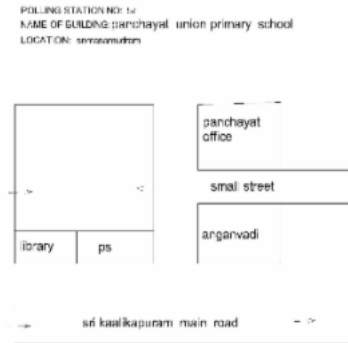

Google Map View

Polling Station Building Front View

Polling Station Front View

Cad View

Key MAP View

1 பெயர் : ஆறுமுகம் தந்தை பெயர் : கோவிந்தசாமி வீட்டு எண் : 1 வயது : 80 பாலினம் : ஆண்	WDR1404110 Photo is available	2 பெயர் : பேபி கணவர் பெயர் : ஆறுமுகம் வீட்டு எண் : 1 வயது : 71 பாலினம் : பெண்	WDR1404128 Photo is available	3 பெயர் : ஜெயலட்சுமி கணவர் பெயர் : சுப்பிரமணி வீட்டு எண் : 1 வயது : 66 பாலினம் : பெண்	DKH2984763 Photo is available
4 பெயர் : சீனிவாசன் தந்தை பெயர் : ஆறுமுகம் வீட்டு எண் : 1 வயது : 52 பாலினம் : ஆண்	WDR1404136 Photo is available	5 பெயர் : பெருமாள் தந்தை பெயர் : சுப்பிரமணி வீட்டு எண் : 1 வயது : 38 பாலினம் : ஆண்	DKH2984771 Photo is available	6 பெயர் : சீனிவாசன் தந்தை பெயர் : சுப்பிரமணி வீட்டு எண் : 1 வயது : 36 பாலினம் : ஆண்	DKH2984789 Photo is available
7 பெயர் : முருகன் தந்தை பெயர் : செல்வராஜ் வீட்டு எண் : 1 வயது : 33 பாலினம் : ஆண்	WDR0399014 Photo is available	8 பெயர் : பூங்கொடி கணவர் பெயர் : பெருமாள் வீட்டு எண் : 01 வயது : 30 பாலினம் : பெண்	WDR2188753 Photo is available	9 பெயர் : லாவண்யா கணவர் பெயர் : சீனிவாசன் வீட்டு எண் : 1 வயது : 30 பாலினம் : பெண்	WDR2188761 Photo is available
10 பெயர் : மகாலக்ஷ்மி கணவர் பெயர் : சிவகுமார் வீட்டு எண் : 1 வயது : 27 பாலினம் : பெண்	WDR1114578 Photo is available	11 பெயர் : சாரதாமாள் கணவர் பெயர் : வடிவேலு வீட்டு எண் : 2 வயது : 78 பாலினம் : பெண்	WDR1404151 Photo is available	12 பெயர் : ராஜேஸ்வரி கணவர் பெயர் : பாலாஜி வீட்டு எண் : 2 வயது : 60 பாலினம் : பெண்	DKH2947083 Photo is available
13 பெயர் : ஜமுனா கணவர் பெயர் : வெங்கடேசன் வீட்டு எண் : 2 வயது : 50 பாலினம் : பெண்	WDR1404169 Photo is available	14 பெயர் : சதீஷ்குமார் தந்தை பெயர் : சண்முகம் வீட்டு எண் : 2 வயது : 43 பாலினம் : ஆண்	DKH1511450 Photo is available	15 பெயர் : பிரதாப் வெ தந்தை பெயர் : வெங்கடேசன் வெ வீட்டு எண் : 2 வயது : 21 பாலினம் : ஆண்	WDR2420016 Photo is available
16 பெயர் : பிரசாந்த் வெ தந்தை பெயர் : வெங்கடேசன் வீட்டு எண் : 2 வயது : 19 பாலினம் : ஆண்	WDR2576122 Photo is available	17 பெயர் : வெங்கடேசன் தந்தை பெயர் : வடிவேலு வீட்டு எண் : 3 வயது : 56 பாலினம் : ஆண்	WDR1404177 Photo is available	18 பெயர் : பிரேமகுமாரி கணவர் பெயர் : கணபதி வீட்டு எண் : 3/46 வயது : 61 பாலினம் : பெண்	WDR1415025 Photo is available
19 பெயர் : கணபதி கிருஷ்ணப்பன் தந்தை பெயர் : கிஷ்டப்ப செட்டி வீட்டு எண் : 3/46 வயது : 61 பாலினம் : ஆண்	WDR1415017 Photo is available	20 பெயர் : சேகர் தந்தை பெயர் : எத்துராஜ் வீட்டு எண் : 6 வயது : 44 பாலினம் : ஆண்	DKH1570050 Photo is available	21 பெயர் : விஜயகுமார் தந்தை பெயர் : எத்துராஜ் வீட்டு எண் : 6 வயது : 36 பாலினம் : ஆண்	WDR0307736 Photo is available
22 பெயர் : தாமோதரன் தந்தை பெயர் : எத்துராஜ் வீட்டு எண் : 6 வயது : 29 பாலினம் : ஆண்	WDR0824367 Photo is available	23 பெயர் : துரை எ தந்தை பெயர் : எத்துராஜ் வீட்டு எண் : 6/2 வயது : 46 பாலினம் : ஆண்	WDR2543171 Photo is available	24 பெயர் : தமிழ்ச்செல்வன் தந்தை பெயர் : கிருஷ்ணமூர்த்தி வீட்டு எண் : 6-342 வயது : 35 பாலினம் : ஆண்	WDR0222901 Photo is available
25 பெயர் : சமதி கணவர் பெயர் : கண்ணியம்மாள் வீட்டு எண் : 7 வயது : 47 பாலினம் : பெண்	WDR0547729 Photo is available	26 பெயர் : ஏகநாதன் தந்தை பெயர் : கிருஷ்ணன் வீட்டு எண் : 7 வயது : 44 பாலினம் : ஆண்	DKH2888220 Photo is available	27 பெயர் : ரவிக் குமார் தந்தை பெயர் : முருகேசன் வீட்டு எண் : 7-3 வயது : 28 பாலினம் : ஆண்	WDR0824243 Photo is available
28 பெயர் : குணா சேகர் தந்தை பெயர் : முருகேசன் வீட்டு எண் : 7 வயது : 26 பாலினம் : ஆண்	WDR1062371 Photo is available	29 பெயர் : வேலு தந்தை பெயர் : கோவிந்தசாமி வீட்டு எண் : 8 வயது : 71 பாலினம் : ஆண்	WDR1404201 Photo is available	30 பெயர் : குப்பாபாய் கணவர் பெயர் : வேலு வீட்டு எண் : 8 வயது : 70 பாலினம் : பெண்	WDR1404219 Photo is available