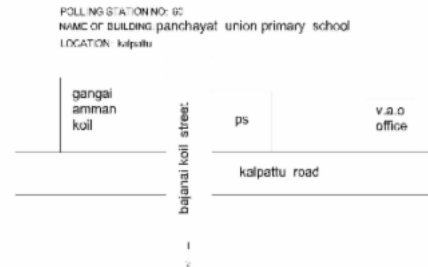

Key MAP View