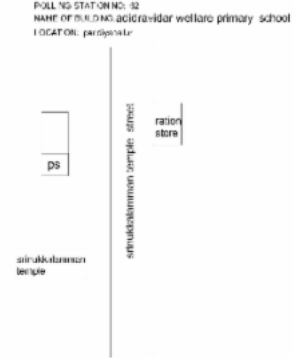

Cad View

Key MAP View