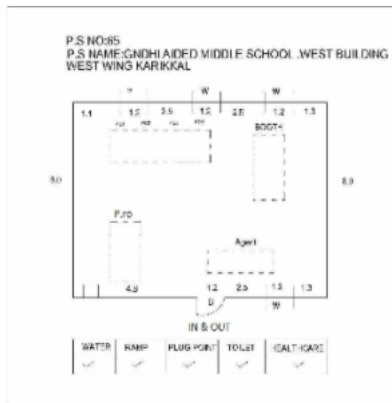

Google Map View

Polling Station Building Front View

Polling Station Front View

Cad View

Key MAP View

சட்டமன்றத் தொகுதியின் எண் மற்றும் பெயர் : 39-சோளிங்கர் பிரிவு எண் மற்றும் பெயர் 1-கரிக்கல் (வ.கி) மற்றும் (ஊ), வார்டு 2 ராஜாதெரு