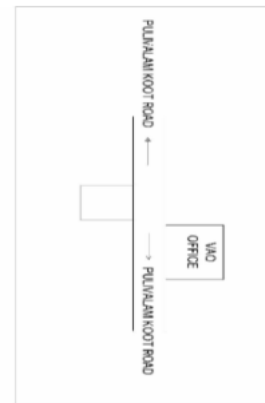

Google Map View

Polling Station Building Front View

Polling Station Front View

Cad View

Key MAP View

சட்டமன்றத் தொகுதியின் எண் மற்றும் பெயர் : 39-சோளிங்கர் பிரிவு எண் மற்றும் பெயர் 1-கரிக்கல் (வ.கி) மற்றும் (ஊ), வார்டு 2 ராஜாதெரு