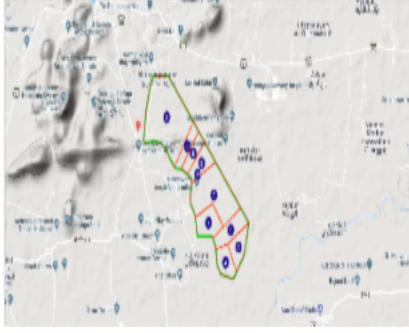

Nazri Naksha