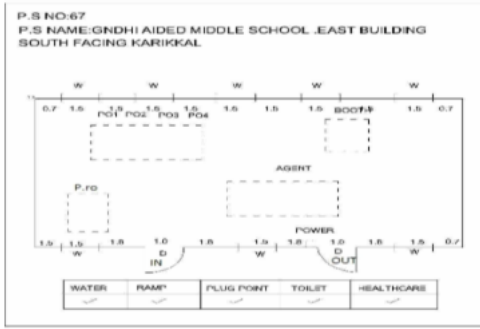

Google Map View

Polling Station Building Front View

Polling Station Front View

Cad View

Key MAP View

1 பெயர் : எலிசம்மாள் கணவர் பெயர் : இளங்கோவன் வீட்டு எண் : 1 வயது : 38 பாலினம் : பெண் Photo is available	WDR0405266	2 பெயர் : பிரகாஷ் தந்தை பெயர் : கேசவன் வீட்டு எண் : 1 வயது : 29 பாலினம் : ஆண் Photo is available	WDR0763482	3 பெயர் : முனியம்மாள் கணவர் பெயர் : கிருஷ்ணப்ப வீட்டு எண் : 2 வயது : 70 பாலினம் : பெண் Photo is available	WDR0551309
4 பெயர் : பாலகிருஷ்ணன் தந்தை பெயர் : சஞ்சீவி நாயுடு வீட்டு எண் : 2 வயது : 66 பாலினம் : ஆண் Photo is available	WDR0943720	5 பெயர் : விஜயகுமார் தந்தை பெயர் : நரசிம்மன் வீட்டு எண் : 3-59B வயது : 45 பாலினம் : ஆண் Photo is available	WDR0405696	6 பெயர் : நவீன் நா தாயின் பெயர் : அஞ்சலி வீட்டு எண் : 3/60 வயது : 21 பாலினம் : ஆண் Photo is available	WDR2463537
7 பெயர் : மேனகா தந்தை பெயர் : மனோகரன் வீட்டு எண் : 6 வயது : 40 பாலினம் : பெண் Photo is available	WDR0551002	8 பெயர் : சுப்பிரமணி தந்தை பெயர் : கண்ணன் வீட்டு எண் : 10 வயது : 62 பாலினம் : ஆண் Photo is available	WDR0551150	9 பெயர் : நவரத்தினம் தந்தை பெயர் : சுப்பிரமணி வீட்டு எண் : 10 வயது : 53 பாலினம் : ஆண் Photo is available	WDR0551184
10 பெயர் : முத்துக்குமார் தந்தை பெயர் : சுப்பிரமணி வீட்டு எண் : 10 வயது : 31 பாலினம் : ஆண் Photo is available	WDR0551176	11 பெயர் : கொள்ளாபுரி தந்தை பெயர் : முனுசாமி வீட்டு எண் : 13 வயது : 34 பாலினம் : ஆண் Photo is available	WDR0405100	12 பெயர் : லோகாநாதன் தந்தை பெயர் : முனிசாமி வீட்டு எண் : 13 வயது : 31 பாலினம் : ஆண் Photo is available	WDR0550996
13 பெயர் : வினோத்குமார் தந்தை பெயர் : குணசேகர் வீட்டு எண் : 13 வயது : 24 பாலினம் : ஆண் Photo is available	WDR2191476	14 பெயர் : கிருபா தந்தை பெயர் : மணி வீட்டு எண் : 13 வயது : 24 பாலினம் : ஆண் Photo is available	WDR2267573	15 பெயர் : இந்துமதி கணவர் பெயர் : குமரேசன் வீட்டு எண் : 14 வயது : 34 பாலினம் : பெண் Photo is available	WDR0551085
16 பெயர் : துரைசாமி தந்தை பெயர் : சுப்பிரமணி வீட்டு எண் : 16 வயது : 37 பாலினம் : ஆண் Photo is available	DKH3016474	17 பெயர் : கல்பனா சுப்பிரமணி தந்தை பெயர் : சுப்பிரமணி வீட்டு எண் : 23 வயது : 33 பாலினம் : பெண் Photo is available	WDR0551234	18 பெயர் : மனோகரி கணவர் பெயர் : ரமேஷ் வீட்டு எண் : 26 வயது : 47 பாலினம் : பெண் Photo is available	DKH3016466
19 பெயர் : ஆதியம்மாள் கணவர் பெயர் : சீணு வீட்டு எண் : 27 வயது : 42 பாலினம் : பெண் Photo is available	DKH1936186	20 பெயர் : முரளி தந்தை பெயர் : பழனி வீட்டு எண் : 29 வயது : 34 பாலினம் : ஆண் Photo is available	WDR0405183	21 பெயர் : சரிதா கணவர் பெயர் : மணி வீட்டு எண் : 42 வயது : 42 பாலினம் : பெண் Photo is available	WDR0551192
22 பெயர் : ராஜேந்திரன் தந்தை பெயர் : முனிரத்தினம் வீட்டு எண் : 63 வயது : 59 பாலினம் : ஆண் Photo is available	WDR0309708	23 பெயர் : கோதண்டன் தந்தை பெயர் : வேணுகோபால் வீட்டு எண் : 63 வயது : 54 பாலினம் : ஆண் Photo is available	WDR1310721	24 பெயர் : காமாட்சி தந்தை பெயர் : பாஸ்கர் வீட்டு எண் : 89 வயது : 33 பாலினம் : பெண் Photo is available	WDR0405373
25 பெயர் : கன்னியப்பன் தந்தை பெயர் : வீராசாமி வீட்டு எண் : 141/ஜீ வயது : 51 பாலினம் : ஆண் Photo is available	DKH3018934	26 பெயர் : கணேஷ் தந்தை பெயர் : கோபி வீட்டு எண் : 144சி வயது : 23 பாலினம் : ஆண் Photo is available	WDR2225316	27 பெயர் : தாமு தந்தை பெயர் : கோவிந்தராஜ் வீட்டு எண் : 517 வயது : 26 பாலினம் : ஆண் Photo is available	WDR1075431
28 பெயர் : விக்னேஷ் தந்தை பெயர் : கோவிந்தன் வீட்டு எண் : 527 வயது : 26 பாலினம் : ஆண் Photo is available	WDR1075506	29 பெயர் : கௌதமி தந்தை பெயர் : ராஜா வீட்டு எண் : 536 வயது : 26 பாலினம் : பெண் Photo is available	WDR1107226	30 பெயர் : கார்த்திக் தந்தை பெயர் : முரளி வீட்டு எண் : 537 வயது : 26 பாலினம் : ஆண் Photo is available	WDR1140987