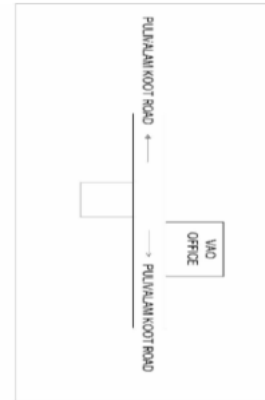

Google Map View

Polling Station Building Front View

Polling Station Front View

Cad View

Key MAP View

1 பெயர் : எலிசம்மாள் கணவர் பெயர் : இளங்கோவன் வீட்டு எண் : 1 வயது : 38 பாலினம் : பெண் Photo is available	WDR0405266	2 பெயர் : பிரகாஷ் தந்தை பெயர் : கேசவன் வீட்டு எண் : 1 வயது : 29 பாலினம் : ஆண் Photo is available	WDR0763482	3 பெயர் : முனியம்மாள் கணவர் பெயர் : கிருஷ்ணப்ப வீட்டு எண் : 2 வயது : 70 பாலினம் : பெண் Photo is available	WDR0551309
4 பெயர் : பாலகிருஷ்ணன் தந்தை பெயர் : சஞ்சீவி நாயுடு வீட்டு எண் : 2 வயது : 66 பாலினம் : ஆண் Photo is available	WDR0943720	5 பெயர் : விஜயகுமார் தந்தை பெயர் : நரசிம்மன் வீட்டு எண் : 3-59B வயது : 45 பாலினம் : ஆண் Photo is available	WDR0405696	6 பெயர் : நவீன் நா தாயின் பெயர் : அஞ்சலி வீட்டு எண் : 3/60 வயது : 21 பாலினம் : ஆண் Photo is available	WDR2463537
7 பெயர் : மேனகா தந்தை பெயர் : மனோகரன் வீட்டு எண் : 6 வயது : 40 பாலினம் : பெண் Photo is available	WDR0551002	8 பெயர் : சுப்பிரமணி தந்தை பெயர் : கண்ணன் வீட்டு எண் : 10 வயது : 62 பாலினம் : ஆண் Photo is available	WDR0551150	9 பெயர் : நவரத்தினம் தந்தை பெயர் : சுப்பிரமணி வீட்டு எண் : 10 வயது : 53 பாலினம் : ஆண் Photo is available	WDR0551184
10 பெயர் : முத்துக்குமார் தந்தை பெயர் : சுப்பிரமணி வீட்டு எண் : 10 வயது : 31 பாலினம் : ஆண் Photo is available	WDR0551176	11 பெயர் : கொள்ளாபுரி தந்தை பெயர் : முனுசாமி வீட்டு எண் : 13 வயது : 34 பாலினம் : ஆண் Photo is available	WDR0405100	12 பெயர் : லோகாநாதன் தந்தை பெயர் : முனிசாமி வீட்டு எண் : 13 வயது : 31 பாலினம் : ஆண் Photo is available	WDR0550996
13 பெயர் : வினோத்குமார் தந்தை பெயர் : குணசேகர் வீட்டு எண் : 13 வயது : 24 பாலினம் : ஆண் Photo is available	WDR2191476	14 பெயர் : கிருபா தந்தை பெயர் : மணி வீட்டு எண் : 13 வயது : 24 பாலினம் : ஆண் Photo is available	WDR2267573	15 பெயர் : இந்துமதி கணவர் பெயர் : குமரேசன் வீட்டு எண் : 14 வயது : 34 பாலினம் : பெண் Photo is available	WDR0551085
16 பெயர் : துரைசாமி தந்தை பெயர் : சுப்பிரமணி வீட்டு எண் : 16 வயது : 37 பாலினம் : ஆண் Photo is available	DKH3016474	17 பெயர் : கல்பனா சுப்பிரமணி தந்தை பெயர் : சுப்பிரமணி வீட்டு எண் : 23 வயது : 33 பாலினம் : பெண் Photo is available	WDR0551234	18 பெயர் : மனோகரி கணவர் பெயர் : ரமேஷ் வீட்டு எண் : 26 வயது : 47 பாலினம் : பெண் Photo is available	DKH3016466
19 பெயர் : ஆதியம்மாள் கணவர் பெயர் : சீணு வீட்டு எண் : 27 வயது : 42 பாலினம் : பெண் Photo is available	DKH1936186	20 பெயர் : முரளி தந்தை பெயர் : பழனி வீட்டு எண் : 29 வயது : 34 பாலினம் : ஆண் Photo is available	WDR0405183	21 பெயர் : சரிதா கணவர் பெயர் : மணி வீட்டு எண் : 42 வயது : 42 பாலினம் : பெண் Photo is available	WDR0551192
22 பெயர் : ராஜேந்திரன் தந்தை பெயர் : முனிரத்தினம் வீட்டு எண் : 63 வயது : 59 பாலினம் : ஆண் Photo is available	WDR0309708	23 பெயர் : கோதண்டன் தந்தை பெயர் : வேணுகோபால் வீட்டு எண் : 63 வயது : 54 பாலினம் : ஆண் Photo is available	WDR1310721	24 பெயர் : காமாட்சி தந்தை பெயர் : பாஸ்கர் வீட்டு எண் : 89 வயது : 33 பாலினம் : பெண் Photo is available	WDR0405373
25 பெயர் : கன்னியப்பன் தந்தை பெயர் : வீராசாமி வீட்டு எண் : 141/ஜீ வயது : 51 பாலினம் : ஆண் Photo is available	DKH3018934	26 பெயர் : கணேஷ் தந்தை பெயர் : கோபி வீட்டு எண் : 144சி வயது : 23 பாலினம் : ஆண் Photo is available	WDR2225316	27 பெயர் : தாமு தந்தை பெயர் : கோவிந்தராஜ் வீட்டு எண் : 517 வயது : 26 பாலினம் : ஆண் Photo is available	WDR1075431
28 பெயர் : விக்னேஷ் தந்தை பெயர் : கோவிந்தன் வீட்டு எண் : 527 வயது : 26 பாலினம் : ஆண் Photo is available	WDR1075506	29 பெயர் : கௌதமி தந்தை பெயர் : ராஜா வீட்டு எண் : 536 வயது : 26 பாலினம் : பெண் Photo is available	WDR1107226	30 பெயர் : கார்த்திக் தந்தை பெயர் : முரளி வீட்டு எண் : 537 வயது : 26 பாலினம் : ஆண் Photo is available	WDR1140987