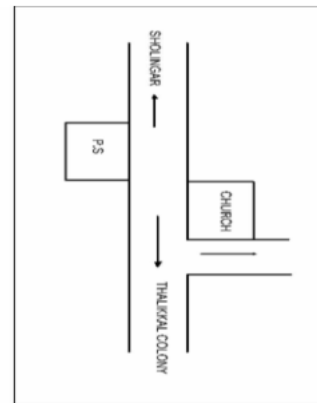

Key MAP View