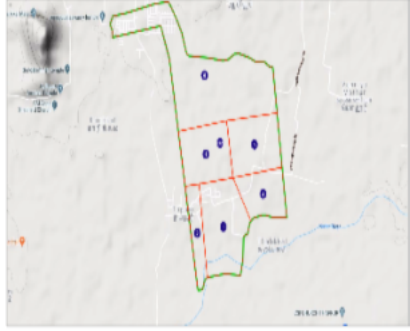

3. வாக்குச் சாவடியின் விவரங்கள்

<p>வாக்குச் சாவடியின் எண் மற்றும் பெயர் :</p> <p>79 - சி.எஸ்.ஐ. உயர் நிலைப்பள்ளி, மேற்கு பார்த்த கிழக்கு கட்டிடம், அறை எண்-1 தாளிக்கால் 631102</p> <p>வாக்குச் சாவடியின் முகவரி :</p> <p>சி.எஸ்.ஐ. உயர் நிலைப்பள்ளி, மேற்கு பார்த்த கிழக்கு கட்டிடம், அறை எண்-1 தாளிக்கால் 631102</p>	<p>வாக்குச் சாவடியின் வகைப்பாடு (ஆண்/பெண்/பொது)</p> <p>துணை வாக்குச் சாவடிகளின் எண்ணிக்கை :</p>	<p>பொது</p> <p style="font-size: 24px;">0</p>
---	---	--

4. வாக்காளர்களின் எண்ணிக்கை

தொடங்கும் வரிசை எண்	முடியும் வரிசை எண்.	நிகர வாக்காளர்களின் எண்ணிக்கை			
		ஆண்	பெண்	மூன்றாம் பாலினம்	மொத்தம்
1	877	427	445	0	872

கையொப்பம்

Nazri Naksha

Google Map View

Polling Station Building Front View