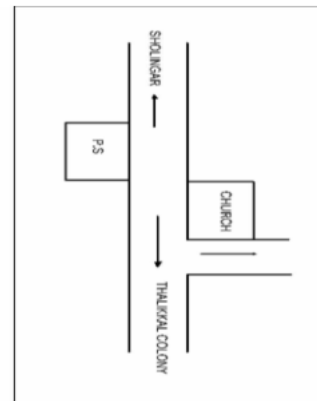

Key MAP View