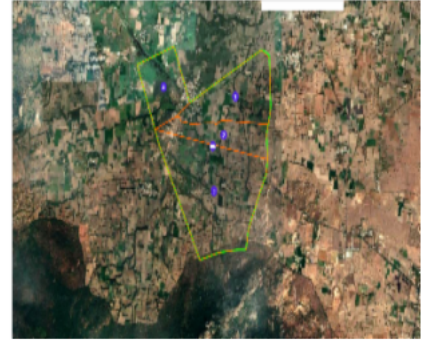

3. வாக்குச் சாவடியின் விவரங்கள்

<p>வாக்குச் சாவடியின் எண் மற்றும் பெயர் :</p> <p>8 - ஆதிதிராவிடர் நலப் ஆரம்பப்பள்ளி, வடக்கு பார்த்த கட்டிடம், ஜம்புகுளம் 631102</p> <p>வாக்குச் சாவடியின் முகவரி :</p> <p>ஆதிதிராவிடர் நலப் ஆரம்பப்பள்ளி, வடக்கு பார்த்த கட்டிடம், ஜம்புகுளம் 631102</p>	<p>வாக்குச் சாவடியின் வகைப்பாடு (ஆண்/பெண்/பொது)</p> <p>துணை வாக்குச் சாவடிகளின் எண்ணிக்கை :</p>	<p>பொது</p> <p style="font-size: 24px;">0</p>
--	---	--

4. வாக்காளர்களின் எண்ணிக்கை

தொடங்கும் வரிசை எண்	முடியும் வரிசை எண்.	நிகர வாக்காளர்களின் எண்ணிக்கை			
		ஆண்	பெண்	மூன்றாம் பாலினம்	மொத்தம்
1	630	313	315	0	628

கையொப்பம்

Nazri Naksha

Google Map View

Polling Station Building Front View