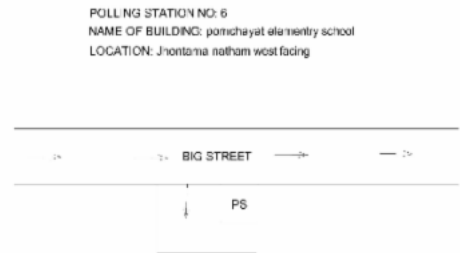

Cad View

Key MAP View