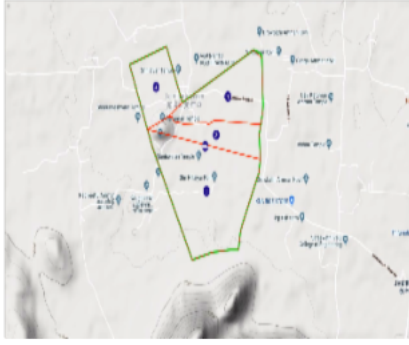

3. வாக்குச் சாவடியின் விவரங்கள்

<p>வாக்குச் சாவடியின் எண் மற்றும் பெயர் :</p> <p>8 - ஆதிதிராவிடர் நலப் ஆரம்பப்பள்ளி, வடக்கு பார்த்த கட்டிடம், ஜம்புகுளம் 631102</p> <p>வாக்குச் சாவடியின் முகவரி :</p> <p>ஆதிதிராவிடர் நலப் ஆரம்பப்பள்ளி, வடக்கு பார்த்த கட்டிடம், ஜம்புகுளம் 631102</p>	<p>வாக்குச் சாவடியின் வகைப்பாடு (ஆண்/பெண்/பொது)</p> <p>துணை வாக்குச் சாவடிகளின் எண்ணிக்கை :</p>	<p>பொது</p> <p style="font-size: 24px;">0</p>
--	---	--

4. வாக்காளர்களின் எண்ணிக்கை

தொடங்கும் வரிசை எண்	முடியும் வரிசை எண்.	நிகர வாக்காளர்களின் எண்ணிக்கை			
		ஆண்	பெண்	மூன்றாம் பாலினம்	மொத்தம்
1	630	313	315	0	628

கையொப்பம்

Nazri Naksha

Google Map View

Polling Station Building Front View