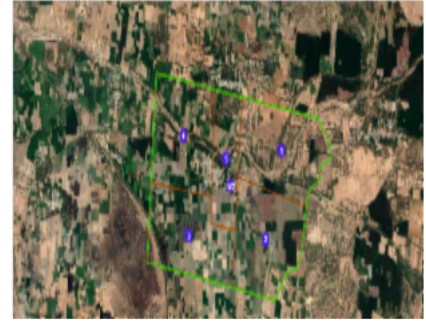

3. வாக்குச் சாவடியின் விவரங்கள்

<p>வாக்குச் சாவடியின் எண் மற்றும் பெயர் :</p> <p>82 - ஊராட்சி ஒன்றிய நடுநிலைப்பள்ளி , வடக்கு பார்த்த கட்டிடம்,வெங்குபட்டு 631102</p> <p>வாக்குச் சாவடியின் முகவரி :</p> <p>ஊராட்சி ஒன்றிய நடுநிலைப்பள்ளி , வடக்கு பார்த்த கட்டிடம்,வெங்குபட்டு 631102</p>	<p>வாக்குச் சாவடியின் வகைப்பாடு (ஆண்/பெண்/பொது)</p> <p>துணை வாக்குச் சாவடிகளின் எண்ணிக்கை :</p>	<p>பொது</p> <p style="font-size: 24px;">0</p>
---	---	--

4. வாக்காளர்களின் எண்ணிக்கை

தொடங்கும் வரிசை எண்	முடியும் வரிசை எண்.	நிகர வாக்காளர்களின் எண்ணிக்கை			
		ஆண்	பெண்	மூன்றாம் பாலினம்	மொத்தம்
1	884	423	438	0	861

கையொப்பம்

Nazri Naksha

Google Map View

Polling Station Building Front View