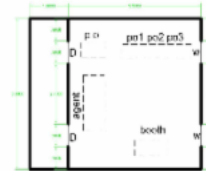

ps.no:73  
ps.name:panchayat union middle school,vengupattu

MEDIUM FACILITY				
AREA	BOOTH	BOOTH NO	USE	STATUS

1 பெயர் : முத்தம்மாள் கணவர் பெயர் : நாகரத்தினம் வீட்டு எண் : 1 வயது : 61 பாலினம் : பெண் Photo is available	WDR1360312	2 பெயர் : தனலட்சுமி தந்தை பெயர் : கண்ணியப்பன் வீட்டு எண் : 1 வயது : 39 பாலினம் : பெண் Photo is available	WDR0552588	3 பெயர் : பாணு தந்தை பெயர் : இராஜேந்திரன் வீட்டு எண் : 1 வயது : 33 பாலினம் : பெண் Photo is available	WDR0552562
4 பெயர் : சாரத்குமார் தந்தை பெயர் : வரதராஜ் வீட்டு எண் : 1 வயது : 33 பாலினம் : ஆண் Photo is available	WDR0552661	5 பெயர் : பன்னீர்செல்வம் தந்தை பெயர் : இராஜேந்திரன் வீட்டு எண் : 1 வயது : 31 பாலினம் : ஆண் Photo is available	WDR0552612	6 பெயர் : பவித்ரா தந்தை பெயர் : காண்டிபன் வீட்டு எண் : 1 வயது : 31 பாலினம் : பெண் Photo is available	WDR0552604
7 பெயர் : சூரியா தாயின் பெயர் : முத்தம்மாள் வீட்டு எண் : 1 வயது : 26 பாலினம் : ஆண் Photo is available	WDR2341501	8 பெயர் : பூங்காவனம் கணவர் பெயர் : முருகேசன் வீட்டு எண் : 2 வயது : 81 பாலினம் : பெண் Photo is available	WDR1360320	9 பெயர் : மணி தந்தை பெயர் : முருகேசன் வீட்டு எண் : 2 வயது : 59 பாலினம் : ஆண் Photo is available	WDR1360346
10 பெயர் : மாலா கணவர் பெயர் : சேகர் வீட்டு எண் : 2 வயது : 56 பாலினம் : பெண் Photo is available	WDR1360353	11 பெயர் : யசோதா கணவர் பெயர் : சுப்பிரமணி வீட்டு எண் : 3 வயது : 66 பாலினம் : பெண் Photo is available	WDR1360361	12 பெயர் : சங்கர் தந்தை பெயர் : சக்கரவர்த்தி வீட்டு எண் : 3 வயது : 36 பாலினம் : ஆண் Photo is available	WDR2341576
13 பெயர் : தீபா கணவர் பெயர் : சங்கர் வீட்டு எண் : 3 வயது : 31 பாலினம் : பெண் Photo is available	WDR2341592	14 பெயர் : தினேஷ் தந்தை பெயர் : பாஸ்கரன் வீட்டு எண் : 3/90 வயது : 22 பாலினம் : ஆண் Photo is available	WDR2484400	15 பெயர் : யோகேஷ் த தந்தை பெயர் : தட்சிணாமூர்த்தி வீட்டு எண் : 3/94 வயது : 25 பாலினம் : ஆண் Photo is available	WDR2418309
16 பெயர் : சிவகுமார் தந்தை பெயர் : மாசிலாமணி வீட்டு எண் : 3/328 வயது : 22 பாலினம் : ஆண் Photo is available	WDR2505055	17 பெயர் : வீராசாமி தந்தை பெயர் : பெரியசாமி வீட்டு எண் : 3E வயது : 65 பாலினம் : ஆண் Photo is available	WDR1360379	18 பெயர் : சந்திரா கணவர் பெயர் : வீராசாமி வீட்டு எண் : 3E வயது : 61 பாலினம் : பெண் Photo is available	WDR1360387
19 பெயர் : குமார் தந்தை பெயர் : பொயிசாமி வீட்டு எண் : 3E1 வயது : 56 பாலினம் : ஆண் Photo is available	WDR1360395	20 பெயர் : மல்லிகா கணவர் பெயர் : குமார் வீட்டு எண் : 3E1 வயது : 52 பாலினம் : பெண் Photo is available	WDR1360411	21 பெயர் : மோகன் தந்தை பெயர் : பொயிசாமி வீட்டு எண் : 3E2 வயது : 56 பாலினம் : ஆண் Photo is available	WDR1360403
22 பெயர் : இந்திரா கணவர் பெயர் : மோகன் வீட்டு எண் : 3E2 வயது : 51 பாலினம் : பெண் Photo is available	WDR1360429	23 பெயர் : வரதராஜி தந்தை பெயர் : கிருஷ்ணன் வீட்டு எண் : 4 வயது : 57 பாலினம் : ஆண் Photo is available	WDR1360437	24 பெயர் : முனியம்மாள் கணவர் பெயர் : வரதராஜி வீட்டு எண் : 4 வயது : 56 பாலினம் : பெண் Photo is available	WDR1360445
25 பெயர் : முனிசாமி தந்தை பெயர் : சுப்பன் வீட்டு எண் : 5 வயது : 81 பாலினம் : ஆண் Photo is available	WDR1360452	26 பெயர் : சின்னகுழந்தை கணவர் பெயர் : முனிசாமி வீட்டு எண் : 5 வயது : 76 பாலினம் : பெண் Photo is available	WDR1360460	27 பெயர் : முனிகிருஷ்ணன் தந்தை பெயர் : முனிசாமி வீட்டு எண் : 5 வயது : 49 பாலினம் : ஆண் Photo is available	WDR1360478
28 பெயர் : சுப்பிரமணி தந்தை பெயர் : கிருஷ்ணன் வீட்டு எண் : 6 வயது : 66 பாலினம் : ஆண் Photo is available	WDR1360486	29 பெயர் : முனியம்மாள் கணவர் பெயர் : சுப்பிரமணி வீட்டு எண் : 6 வயது : 61 பாலினம் : பெண் Photo is available	WDR1360494	# 30 பெயர் : சிவா ச தந்தை பெயர் : சுப்பிரமணி வீட்டு எண் : 6 வயது : 39 பாலினம் : ஆண் Photo is available	DKH3001732