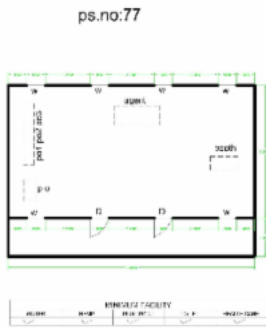

Google Map View

Polling Station Building Front View

Polling Station Front View

Cad View

Key MAP View

1 பெயர் : முனியம்மாள் கணவர் பெயர்: கண்ணன் வீட்டு எண் : 1 வயது : 76 பாலினம் : பெண் Photo is available	WDR1343540	2 பெயர் : சுப்பிரமணி தந்தை பெயர்: கண்ணன் வீட்டு எண் : 1 வயது : 52 பாலினம் : ஆண் Photo is available	WDR1343557	3 பெயர் : காசி கணவர் பெயர்: சுப்பிரமணி வீட்டு எண் : 1 வயது : 50 பாலினம் : பெண் Photo is available	DKH1374453
4 பெயர் : கிருஷ்ணமூர்த்தி தந்தை பெயர்: கண்ணன் வீட்டு எண் : 1 வயது : 49 பாலினம் : ஆண் Photo is available	WDR1345685	5 பெயர் : செல்வம் தந்தை பெயர்: கண்ணன் வீட்டு எண் : 1 வயது : 46 பாலினம் : ஆண் Photo is available	DKH1550854	6 பெயர் : கலா கணவர் பெயர்: கிருஷ்ணமூர்த்தி வீட்டு எண் : 1 வயது : 44 பாலினம் : பெண் Photo is available	DKH1910769
7 பெயர் : சீனிவாசன் தந்தை பெயர்: கண்ணன் வீட்டு எண் : 1 வயது : 41 பாலினம் : ஆண் Photo is available	DKH1911825	8 பெயர் : சாமுண்டிஸ்வரி தந்தை பெயர்: முனுசாமி வீட்டு எண் : 1 வயது : 35 பாலினம் : பெண் Photo is available	WDR0411314	9 பெயர் : அமுனா கணவர் பெயர்: தீன்மயாளன் வீட்டு எண் : 1 வயது : 35 பாலினம் : பெண் Photo is available	WDR0154427
10 பெயர் : பார்த்திபன் தந்தை பெயர்: முருகேசன் வீட்டு எண் : 1 வயது : 35 பாலினம் : ஆண் Photo is available	WDR0411462	11 பெயர் : ராதிகா கணவர் பெயர்: சுதாகர் வீட்டு எண் : 1 வயது : 34 பாலினம் : பெண் Photo is available	WDR0411710	S 12 பெயர் : முரளி தந்தை பெயர்: முனுசாமி வீட்டு எண் : 1 வயது : 34 பாலினம் : ஆண் DELETED Photo is available	WDR0345686
13 பெயர் : சுப்பிரமணி தந்தை பெயர்: சஞ்சீவி வீட்டு எண் : 1 வயது : 34 பாலினம் : ஆண் Photo is available	WDR0411355	14 பெயர் : வெங்கடேசன் தந்தை பெயர்: சஞ்சீவி வீட்டு எண் : 1 வயது : 32 பாலினம் : ஆண் Photo is available	WDR0411728	15 பெயர் : வெங்கடேசன் தந்தை பெயர்: முனுசாமி வீட்டு எண் : 1 வயது : 32 பாலினம் : ஆண் Photo is available	WDR0411322
16 பெயர் : வினோத் தந்தை பெயர்: பழனி வீட்டு எண் : 1 வயது : 32 பாலினம் : ஆண் Photo is available	WDR0411520	S 17 பெயர் : அனிதா கணவர் பெயர்: அருள் வீட்டு எண் : 1 வயது : 32 பாலினம் : பெண் DELETED Photo is available	WDR0553610	18 பெயர் : சீதா கணவர் பெயர்: செல்வம் வீட்டு எண் : 1 வயது : 31 பாலினம் : பெண் Photo is available	WDR0553768
19 பெயர் : சுஜாதா கணவர் பெயர்: ஸ்ரீநிவாசன் வீட்டு எண் : 1 வயது : 30 பாலினம் : பெண் Photo is available	WDR0553842	20 பெயர் : கவிதா தந்தை பெயர்: லட்சுமணன் வீட்டு எண் : 1 வயது : 28 பாலினம் : பெண் Photo is available	WDR2205136	21 பெயர் : விநாயகம் தந்தை பெயர்: முனிவேல் வீட்டு எண் : 01 வயது : 23 பாலினம் : ஆண் Photo is available	WDR2205193
22 பெயர் : தினேஷ் தந்தை பெயர்: ஏழுமலை வீட்டு எண் : 1/6 வயது : 25 பாலினம் : ஆண் Photo is available	WDR2080851	S 23 பெயர் : திலிப் குமார் க. தந்தை பெயர்: கணேசன் வீட்டு எண் : 1A வயது : 23 பாலினம் : ஆண் DELETED Photo is available	WDR2203370	24 பெயர் : மணிகண்டன் தந்தை பெயர்: முருகேசன் வீட்டு எண் : 2 வயது : 42 பாலினம் : ஆண் Photo is available	DKH1374263
S 25 பெயர் : மகாலட்சுமி கணவர் பெயர்: அனோஸ் வீட்டு எண் : 2 வயது : 40 பாலினம் : பெண் DELETED Photo is available	WDR1076843	26 பெயர் : வேலு தந்தை பெயர்: முருகேசன் வீட்டு எண் : 2 வயது : 37 பாலினம் : ஆண் Photo is available	WDR0032086	27 பெயர் : வே அனிதா கணவர் பெயர்: மு வேலு வீட்டு எண் : 2 வயது : 25 பாலினம் : பெண் Photo is available	WDR2511400
28 பெயர் : முனிசாமி வெ தந்தை பெயர்: வெங்கடசாமி வீட்டு எண் : 2/8 வயது : 66 பாலினம் : ஆண் Photo is available	WDR2314144	29 பெயர் : லட்சுமி வீ மு கணவர் பெயர்: முனிசாமி வீட்டு எண் : 2/8 வயது : 58 பாலினம் : பெண் Photo is available	WDR2314136	30 பெயர் : முருகன் தந்தை பெயர்: சின்னபையன் வீட்டு எண் : 2A வயது : 56 பாலினம் : ஆண் Photo is available	WDR1345701