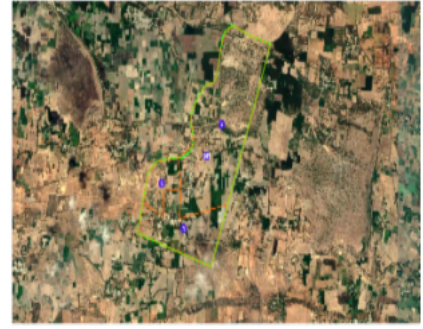

Google Map View