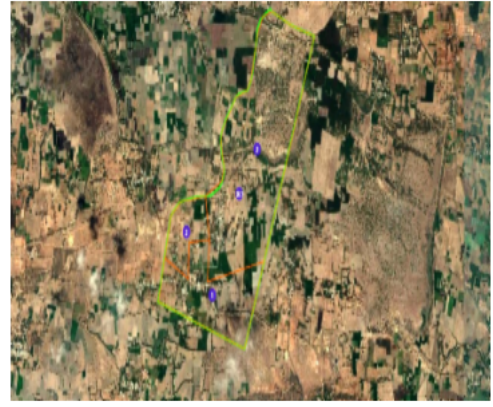

Google Map View