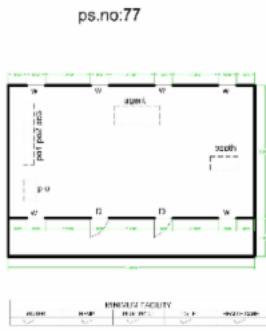

Google Map View

Polling Station Building Front View

Polling Station Front View

Cad View

Key MAP View

1 பெயர் : செல்வராஜ் தந்தை பெயர்: ரத்தினம் வீட்டு எண் : 1 வயது : 66 பாலினம் : ஆண்	WDR1348184 Photo is available	2 பெயர் : தாயார் கணவர் பெயர்: செல்வராஜ் வீட்டு எண் : 1 வயது : 61 பாலினம் : பெண்	WDR1348192 Photo is available	3 பெயர் : மணி தந்தை பெயர்: சின்னக்குள்ளன் வீட்டு எண் : 1 வயது : 53 பாலினம் : ஆண்	WDR0411496 Photo is available
4 பெயர் : பாஞ்சாலை கணவர் பெயர்: முருகன் வீட்டு எண் : 1 வயது : 47 பாலினம் : பெண்	WDR0411348 Photo is available	5 பெயர் : லோகநாதன் ச தந்தை பெயர்: செல்வராஜ் வீட்டு எண் : 1 வயது : 44 பாலினம் : ஆண்	DKH1511724 Photo is available	6 பெயர் : பூமணி கணவர் பெயர்: ரவி வீட்டு எண் : 1 வயது : 41 பாலினம் : பெண்	WDR0411272 Photo is available
7 பெயர் : நிரோஷா கணவர் பெயர்: ரவிகுமார் வீட்டு எண் : 1 வயது : 37 பாலினம் : பெண்	WDR0902429 Photo is available	S 8 பெயர் : சந்திரசேகரன் தந்தை பெயர்: சுப்பிரமணி வீட்டு எண் : 1 வயது : 31 பாலினம் : ஆண்	WDR0553867 Photo is available	S 9 பெயர் : அப்பன்ராஜ் தந்தை பெயர்: கோவிந்தசாமி வீட்டு எண் : 01 வயது : 28 பாலினம் : ஆண்	WDR0828749 Photo is available
S 10 பெயர் : டிசம்பரம் ச கணவர் பெயர்: சந்திரசேகரன் ஜீ வீட்டு எண் : 1 வயது : 27 பாலினம் : பெண்	WDR2328763 Photo is available	11 பெயர் : சுகுமார் தந்தை பெயர்: முனிரத்தினம் வீட்டு எண் : 01 வயது : 26 பாலினம் : ஆண்	WDR1076835 Photo is available	# 12 பெயர் : ஜெயபாரத் ர தந்தை பெயர்: ரவிகுமார் ந வீட்டு எண் : 1/ஏ வயது : 20 பாலினம் : ஆண்	WDR2588291 Photo is available
# 13 பெயர் : நிரஞ்சன் ர தந்தை பெயர்: ரவிகுமார் ந வீட்டு எண் : 1/ஏ வயது : 19 பாலினம் : ஆண்	WDR2619153 Photo is available	14 பெயர் : வெங்கடேசன் தந்தை பெயர்: சின்னபையன் வீட்டு எண் : 2 வயது : 54 பாலினம் : ஆண்	WDR1350248 Photo is available	15 பெயர் : லட்சுமி கணவர் பெயர்: வெங்கடேசன் வீட்டு எண் : 2 வயது : 50 பாலினம் : பெண்	WDR1350255 Photo is available
S 16 பெயர் : ஜானகி கணவர் பெயர்: மணிகண்டன் வீட்டு எண் : 2 வயது : 37 பாலினம் : பெண்	WDR0228452 Photo is available	17 பெயர் : கிருஷ்ணவேணி தந்தை பெயர்: சின்னபையன் வீட்டு எண் : 2 வயது : 37 பாலினம் : பெண்	DKH3014933 Photo is available	# 18 பெயர் : அஜய் தந்தை பெயர்: தாமோதரன் வீட்டு எண் : 02 வயது : 26 பாலினம் : ஆண்	WDR1076868 Photo is available
19 பெயர் : கார்த்திக் அ தந்தை பெயர்: அரசு வீட்டு எண் : 2/3 வயது : 20 பாலினம் : ஆண்	WDR2532109 Photo is available	20 பெயர் : மாலா பி கணவர் பெயர்: பிரபு வீட்டு எண் : 2/12 வயது : 37 பாலினம் : பெண்	WDR2117760 Photo is available	21 பெயர் : அன்னம்மாள் கணவர் பெயர்: சின்னபையன் வீட்டு எண் : 2A வயது : 73 பாலினம் : பெண்	WDR1350263 Photo is available
22 பெயர் : அரசு தந்தை பெயர்: சின்னபையன் வீட்டு எண் : 2A வயது : 51 பாலினம் : ஆண்	WDR1350271 Photo is available	23 பெயர் : ஆமோஸ் தந்தை பெயர்: சின்னபையன் வீட்டு எண் : 2C வயது : 44 பாலினம் : ஆண்	DKH1495886 Photo is available	24 பெயர் : அன்னம்மாள் கணவர் பெயர்: சுப்பிரமணி வீட்டு எண் : 3 வயது : 72 பாலினம் : பெண்	WDR1350297 Photo is available
# 25 பெயர் : சேகர் தந்தை பெயர்: சுப்பிரமணி வீட்டு எண் : 3 வயது : 52 பாலினம் : ஆண்	WDR1350305 Photo is available	26 பெயர் : பொன்னம்மாள் கணவர் பெயர்: சேகர் வீட்டு எண் : 3 வயது : 53 பாலினம் : பெண்	DKH1374347 Photo is available	S 27 பெயர் : சித்ரா கணவர் பெயர்: கோவிந்தசாமி வீட்டு எண் : 3 வயது : 44 பாலினம் : பெண்	WDR0971242 Photo is available
28 பெயர் : வாணிபுத் தந்தை பெயர்: அன்பு வீட்டு எண் : 3 வயது : 32 பாலினம் : பெண்	WDR0554006 Photo is available	29 பெயர் : அபிநயா தந்தை பெயர்: கருணா வீட்டு எண் : 03 வயது : 25 பாலினம் : பெண்	WDR1076926 Photo is available	30 பெயர் : அ அகல்யா கணவர் பெயர்: அப்ப வீட்டு எண் : 3ஏ வயது : 20 பாலினம் : பெண்	WDR2556595 Photo is available