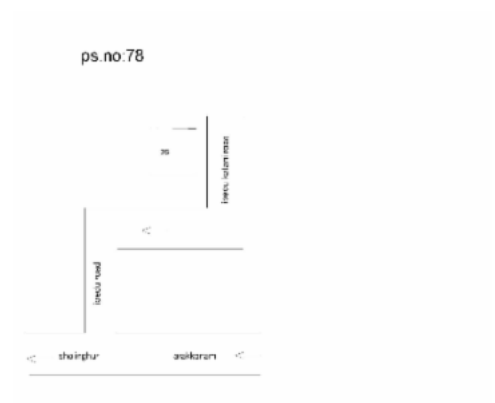

Key MAP View