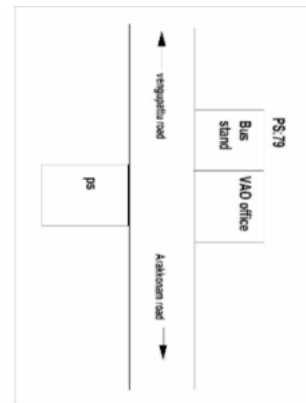

Key MAP View