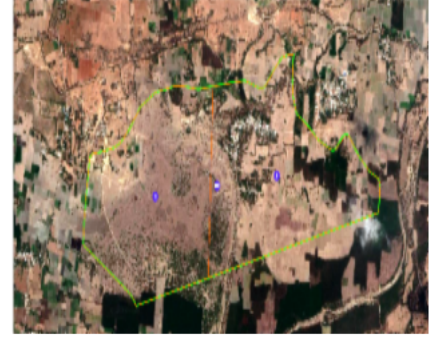

Google Map View