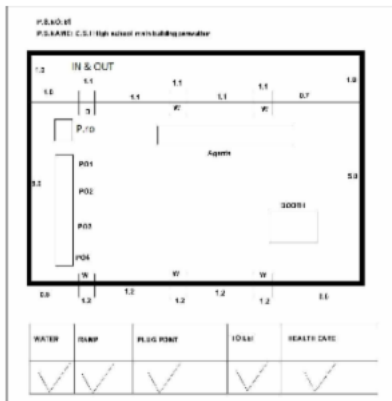

Cad View

Key MAP View