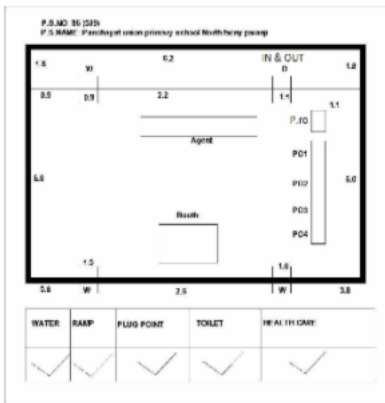

Cad View

Key MAP View