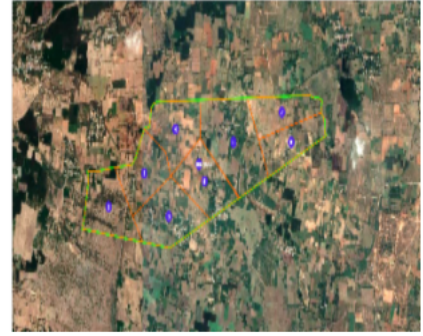

Google Map View

Polling Station Building Front View

Polling Station Front View

Cad View

Key MAP View

சட்டமன்றத் தொகுதியின் எண் மற்றும் பெயர் : 39-சோளிங்கர்
பிரிவு எண் மற்றும் பெயர் 1-பாராஞ்சி (வ.கி) மற்றும் (உ), வார்டு 1, பெரிய மோட்டூர்