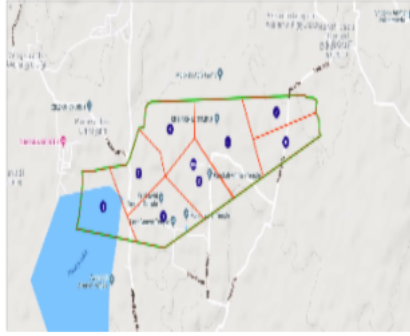

3. வாக்குச் சாவடியின் விவரங்கள்

<p>வாக்குச் சாவடியின் எண் மற்றும் பெயர் :</p> <p>99 - ஊராட்சி ஒன்றிய ஆரம்பப்பள்ளி, தெற்கு பார்த்த கட்டிடம் ஜோதிமோட்டீர், அறை எண்-1 பாராஞ்சி 632510</p> <p>வாக்குச் சாவடியின் முகவரி :</p> <p>ஊராட்சி ஒன்றிய ஆரம்பப்பள்ளி, தெற்கு பார்த்த கட்டிடம் ஜோதிமோட்டீர், அறை எண்-1 பாராஞ்சி 632510</p>	<p>வாக்குச் சாவடியின் வகைப்பாடு (ஆண்/பெண்/பொது)</p> <p>துணை வாக்குச் சாவடிகளின் எண்ணிக்கை :</p>	<p>பொது</p> <p style="font-size: 24px;">0</p>
---	---	--

Google Map View

Polling Station Building Front View

Polling Station Front View

Cad View

Key MAP View

சட்டமன்றத் தொகுதியின் எண் மற்றும் பெயர் : 39-சோளிங்கர்
பிரிவு எண் மற்றும் பெயர் 1-பாராஞ்சி (வ.கி) மற்றும் (உ), வார்டு 1, பெரிய மோட்டூர்