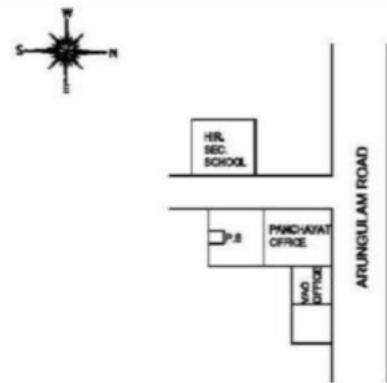

3. வாக்குச் சாவடியின் விவரங்கள்

<p>வாக்குச் சாவடியின் எண் மற்றும் பெயர் :</p> <p>1 - ஊராட்சி ஒன்றிய துவக்கப்பள்ளி கிழக்கு முகப்பு தெற்கு அறை, அருங்குளம் 631201</p> <p>வாக்குச் சாவடியின் முகவரி :</p> <p>ஊராட்சி ஒன்றிய துவக்கப்பள்ளி கிழக்கு முகப்பு தெற்கு அறை, அருங்குளம் 631201</p>	<p>வாக்குச் சாவடியின் வகைப்பாடு (ஆண்/பெண்/பொது)</p>	<p>பொது</p>
	<p>துணை வாக்குச் சாவடிகளின் எண்ணிக்கை :</p>	<p>0</p>

4. வாக்காளர்களின் எண்ணிக்கை

தொடங்கும் வரிசை எண்	முடியும் வரிசை எண்.	நிகர வாக்காளர்களின் எண்ணிக்கை			
		ஆண்	பெண்	மூன்றாம் பாலினம்	மொத்தம்
1	565	270	289	0	559

கையொப்பம்

Nazri Naksha

Google Map View

Polling Station Building Front View

Polling Station Front View

Cad View

Key MAP View

சட்டமன்றத் தொகுதியின் எண் மற்றும் பெயர் : 4-திருவள்ளூர் பிரிவு எண் மற்றும் பெயர் 1-அருங்குளம் (வகி) மற்றும் ஊராட்சி, பெரிய கோயில் தெரு (வார்டு 1)

பாகம் எண் : 1