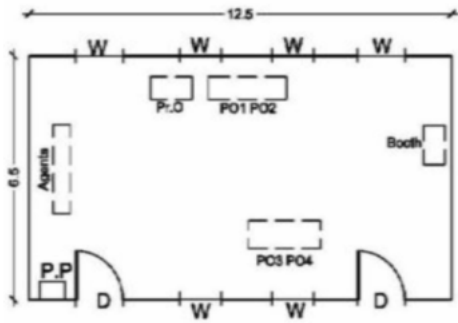

Google Map View

Polling Station Building Front View

Polling Station Front View

Cad View

Key MAP View

சட்டமன்றத் தொகுதியின் எண் மற்றும் பெயர் : 4-திருவள்ளூர் பிரிவு எண் மற்றும் பெயர் 1-இலட்சுமாபுரம் (ஊ), சின்னத்தெரு (வார்டு-2)