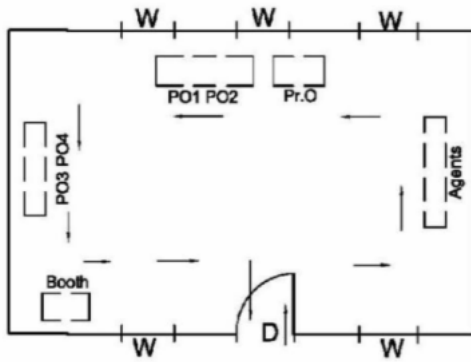

Google Map View

Polling Station Building Front View

Polling Station Front View

Cad View

Key MAP View

1 பெயர் : சோமு தந்தை பெயர்: துரைசாமி வீட்டு எண் : 1 வயது : 70 பாலினம் : ஆண் Photo is available	IXT1136381	2 பெயர் : மீனாட்சி கணவர் பெயர்: சோமு வீட்டு எண் : 1 வயது : 59 பாலினம் : பெண் Photo is available	IXT1136399	3 பெயர் : சசிகுமார் தந்தை பெயர்: விஜயகுமார் வீட்டு எண் : 1 வயது : 33 பாலினம் : ஆண் Photo is available	IXT0806919
4 பெயர் : அஞ்சலி தந்தை பெயர்: மோகன்தாஸ் வீட்டு எண் : 1 வயது : 31 பாலினம் : பெண் Photo is available	IXT0687038	5 பெயர் : அஸ்வினி தந்தை பெயர்: ஏழுமலை வீட்டு எண் : 1 வயது : 29 பாலினம் : பெண் Photo is available	IXT1068154	6 பெயர் : இளவரசன் தந்தை பெயர்: ரவி வீட்டு எண் : 01 வயது : 29 பாலினம் : ஆண் Photo is available	IXT1453547
7 பெயர் : ஜெம் சுதா தந்தை பெயர்: சினிவாசன் வீட்டு எண் : 1 வயது : 27 பாலினம் : பெண் Photo is available	IXT1355049	8 பெயர் : பாஸ்கரன் தந்தை பெயர்: பிச்சை மணி வீட்டு எண் : 1-1 வயது : 38 பாலினம் : ஆண் Photo is available	IXT0031443	9 பெயர் : பிரியா கணவர் பெயர்: அஷோக் வீட்டு எண் : 1/8 வயது : 33 பாலினம் : பெண் Photo is available	IXT2393080
10 பெயர் : தபித்தாள் தந்தை பெயர்: வாசர் வீட்டு எண் : 1/105 வயது : 26 பாலினம் : பெண் Photo is available	IXT1532977	11 பெயர் : ராஜேஷ் குமார் தந்தை பெயர்: ராமதாஸ் வீட்டு எண் : 1/366 வயது : 27 பாலினம் : ஆண் Photo is available	IXT1478528	12 பெயர் : ரமேஷ் தந்தை பெயர்: ராஜசேகர் வீட்டு எண் : 2 வயது : 56 பாலினம் : ஆண் Photo is available	IXT0687020
13 பெயர் : விஜயலட்சுமி தந்தை பெயர்: ரமேஷ் வீட்டு எண் : 2 வயது : 50 பாலினம் : பெண் Photo is available	IXT0686956	14 பெயர் : முருகேசன் தந்தை பெயர்: சுப்பிரமணி வீட்டு எண் : 2-360 வயது : 56 பாலினம் : ஆண் Photo is available	IXT0031138	15 பெயர் : கலையரசி கணவர் பெயர்: உமாசங்கர் வீட்டு எண் : 2-364 வயது : 41 பாலினம் : பெண் Photo is available	IXT0031153
16 பெயர் : மாலா கணவர் பெயர்: பாலாஜி வீட்டு எண் : 2-368 வயது : 33 பாலினம் : பெண் Photo is available	IXT0807263	17 பெயர் : சோபனா கணவர் பெயர்: ரமேஷ் வீட்டு எண் : 2-370 வயது : 30 பாலினம் : பெண் Photo is available	IXT1068162	18 பெயர் : தேம்பாவணி கணவர் பெயர்: இளங்கோவன் வீட்டு எண் : 2-373 வயது : 39 பாலினம் : பெண் Photo is available	IXT0031179
19 பெயர் : ஹரி கிருஷ்ணன் தந்தை பெயர்: வேணுகோபால் வீட்டு எண் : 2-549 வயது : 35 பாலினம் : ஆண் Photo is available	IXT0158550	20 பெயர் : சங்கர் தந்தை பெயர்: தங்கராஜ் வீட்டு எண் : 2-580 வயது : 40 பாலினம் : ஆண் Photo is available	IXT0032029	21 பெயர் : குறளரசி கணவர் பெயர்: கிரி வீட்டு எண் : 2-584 வயது : 40 பாலினம் : பெண் Photo is available	IXT0032037
22 பெயர் : கலைச்செல்வி தந்தை பெயர்: கர்ணன் வீட்டு எண் : 2-632 வயது : 33 பாலினம் : பெண் Photo is available	IXT0555201	23 பெயர் : எல்லம்மாள் கணவர் பெயர்: கைலாசம் வீட்டு எண் : 3 வயது : 57 பாலினம் : பெண் Photo is available	IXT1355015	24 பெயர் : விஜயா தந்தை பெயர்: சிவகுமார் வீட்டு எண் : 3/24 வயது : 27 பாலினம் : பெண் Photo is available	IXT1462092
25 பெயர் : ஹேமலதா தந்தை பெயர்: செல்வதுரை வீட்டு எண் : 3/80 வயது : 24 பாலினம் : பெண் Photo is available	IXT2285369	26 பெயர் : சுப்பிரமணியம் தந்தை பெயர்: முனுசாமி வீட்டு எண் : 4-59 வயது : 69 பாலினம் : ஆண் Photo is available	IXT1430560	27 பெயர் : மோகன் தந்தை பெயர்: சங்கர் வீட்டு எண் : 4/79 வயது : 32 பாலினம் : ஆண் Photo is available	IXT0687228
28 பெயர் : விக்னேஷ் தந்தை பெயர்: செல்வம் வீட்டு எண் : 5/14 வயது : 24 பாலினம் : ஆண் Photo is available	IXT2285377	29 பெயர் : வசந்த் தந்தை பெயர்: பால்கர் வீட்டு எண் : 5/29 வயது : 24 பாலினம் : ஆண் Photo is available	IXT2467629	30 பெயர் : சூரியா தந்தை பெயர்: பால்கர் வீட்டு எண் : 5/29 வயது : 22 பாலினம் : ஆண் Photo is available	IXT2488831