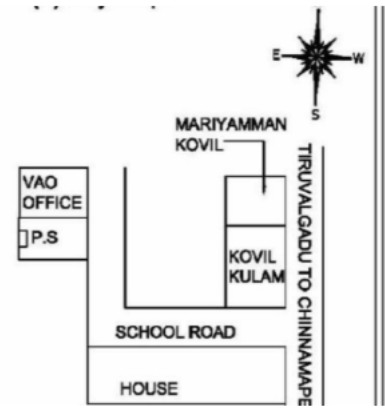

Key MAP View