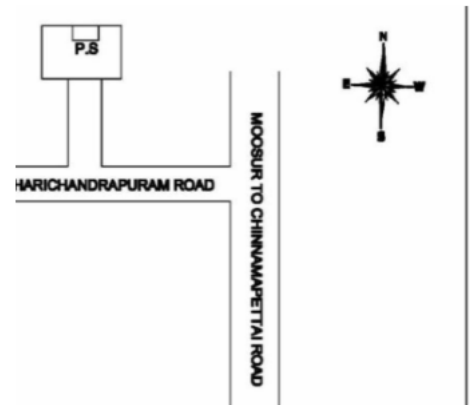

Key MAP View