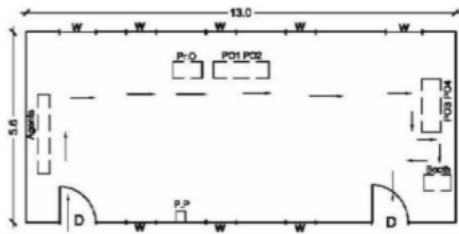

Google Map View

Polling Station Building Front View

Polling Station Front View

Cad View

Key MAP View

MINIMUM BASIC FACILITY (PLEASE)	WATER	RAMP	PLUG POINT
	✓	✓	✓

சட்டமன்றத் தொகுதியின் எண் மற்றும் பெயர் : 4-திருவள்ளூர் பிரிவு எண் மற்றும் பெயர் 1-அரிச்சந்திராபுரம் (ஊ), பீலி நூர்முுகமது தெரு (வார்டு-2)