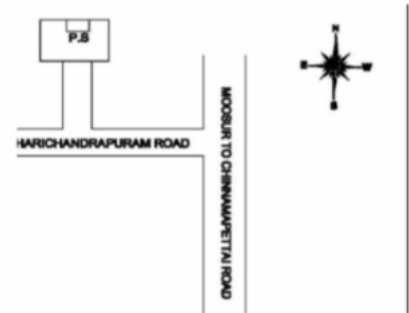

Google Map View

Polling Station Building Front View

Polling Station Front View

Cad View

Key MAP View

சட்டமன்றத் தொகுதியின் எண் மற்றும் பெயர் : 4-திருவள்ளூர் பிரிவு எண் மற்றும் பெயர் 1-அரிச்சந்திராபுரம் (ஊ), லாலா சாகிப் தெரு (வார்டு-2)