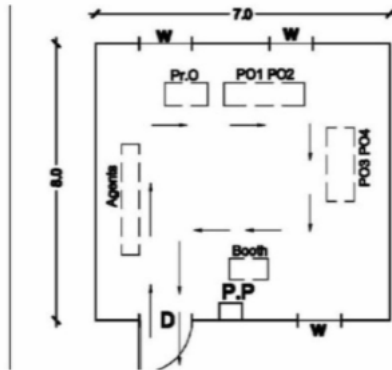

Google Map View

Polling Station Building Front View

Polling Station Front View

Cad View

Key MAP View

சட்டமன்றத் தொகுதியின் எண் மற்றும் பெயர் : 4-திருவள்ளூர் பிரிவு எண் மற்றும் பெயர் 1-அரிச்சந்திராபுரம் (ஊ), லாலா சாகிப் தெரு (வார்டு-2)