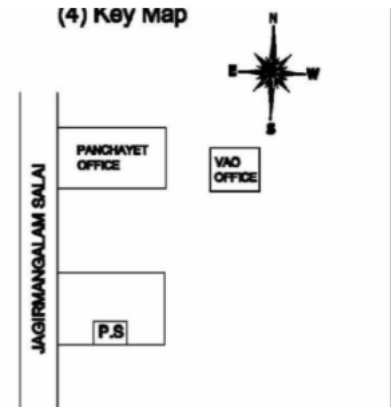

Cad View

Key MAP View