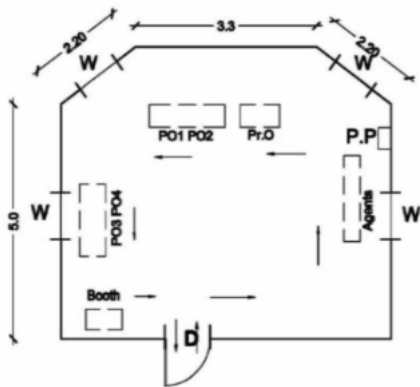

Cad View

Key MAP View