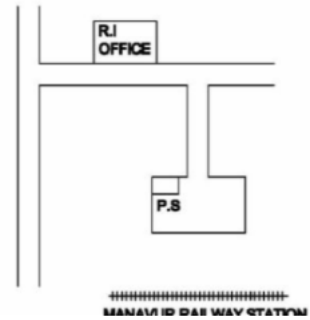

Cad View

Key MAP View