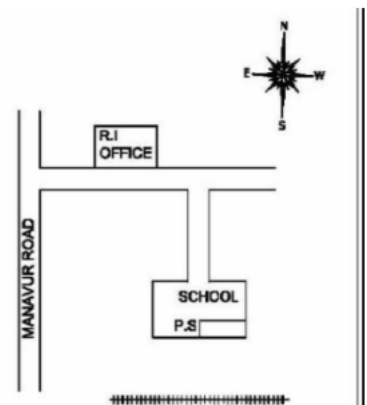

Key MAP View