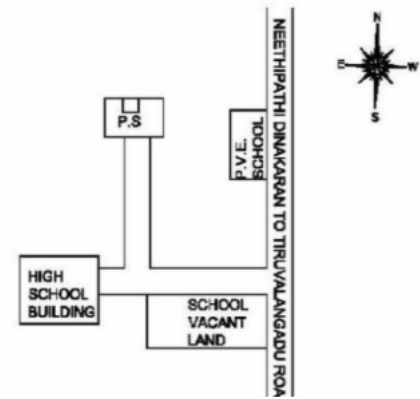

Cad View

Key MAP View