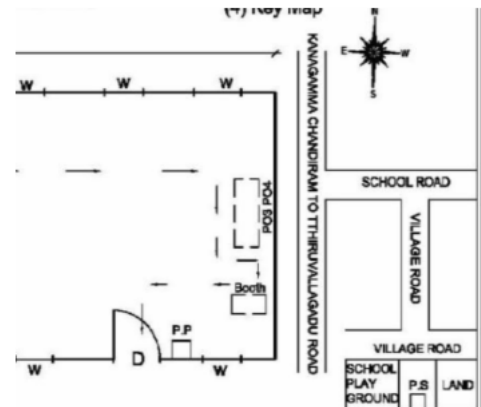

Google Map View

Polling Station Building Front View

Polling Station Front View

Cad View

Key MAP View

1	IXT0373647	பெயர் : வெங்கடேசன் - தந்தை பெயர் : செங்கையா வீட்டு எண் : 1 வயது : 61 பாலினம் : ஆண்	Photo is available	2	IXT0373746	பெயர் : சுப்பமா - கணவர் பெயர் : மாத்தையா வீட்டு எண் : 1 வயது : 51 பாலினம் : பெண்	Photo is available	3	IXT0373928	பெயர் : தனலட்சுமி - கணவர் பெயர் : செங்கையா தாஸ் வீட்டு எண் : 1 வயது : 43 பாலினம் : பெண்	Photo is available
4	IXT0374009	பெயர் : ரகு - தந்தை பெயர் : சுப்பையா வீட்டு எண் : 1 வயது : 40 பாலினம் : ஆண்	Photo is available	5	IXT1204163	பெயர் : செல்வி கணவர் பெயர் : நாகபூஷணம் வீட்டு எண் : 1 வயது : 40 பாலினம் : பெண்	Photo is available	6	IXT0373787	பெயர் : வெங்கடேஷ் - தந்தை பெயர் : சின்ன நாகையா வீட்டு எண் : 1 வயது : 39 பாலினம் : ஆண்	Photo is available
7	IXT0373878	பெயர் : ஜெயம்மா - தந்தை பெயர் : வெங்கட்ராமலு வீட்டு எண் : 1 வயது : 39 பாலினம் : பெண்	Photo is available	8	IXT0374041	பெயர் : பாபு - தாயின் பெயர் : சிலகம்மா வீட்டு எண் : 1 வயது : 38 பாலினம் : ஆண்	Photo is available	9	IXT0373910	பெயர் : பாக்யலட்சுமி - தந்தை பெயர் : சுரேஷ் வீட்டு எண் : 1 வயது : 38 பாலினம் : பெண்	Photo is available
10	IXT0373936	பெயர் : கோ வெங்கடேஷ் தந்தை பெயர் : நாகய்யா வீட்டு எண் : 1 வயது : 38 பாலினம் : ஆண்	Photo is available	11	IXT0374025	பெயர் : சிரஞ்சீவி - தந்தை பெயர் : வெங்கட்ராமன் வீட்டு எண் : 1 வயது : 37 பாலினம் : ஆண்	Photo is available	12	IXT0373944	பெயர் : ரமணி - கணவர் பெயர் : வெங்கடேஷ் வீட்டு எண் : 1 வயது : 37 பாலினம் : பெண்	Photo is available
13	IXT0373860	பெயர் : ஈஸ்வரி கணவர் பெயர் : செங்கையா வீட்டு எண் : 1 வயது : 37 பாலினம் : பெண்	Photo is available	14	IXT0373597	பெயர் : தனலட்சுமி - கணவர் பெயர் : முனிரத்தினம் வீட்டு எண் : 1 வயது : 37 பாலினம் : பெண்	Photo is available	15	IXT0373696	பெயர் : பரசுராமன் - தந்தை பெயர் : ஏழுமலை வீட்டு எண் : 1 வயது : 37 பாலினம் : ஆண்	Photo is available
16	IXT0373761	பெயர் : நாகபூஷணம் - தந்தை பெயர் : வெங்கடேஷ் வீட்டு எண் : 1 வயது : 37 பாலினம் : ஆண்	Photo is available	17	IXT0373969	பெயர் : சுகுணா - கணவர் பெயர் : எத்திராஜிலு வீட்டு எண் : 1 வயது : 36 பாலினம் : பெண்	Photo is available	18	IXT0373720	பெயர் : கிருஷ்ணகுமாரி - தந்தை பெயர் : வெங்கட்ராமய்யா வீட்டு எண் : 1 வயது : 36 பாலினம் : பெண்	Photo is available
19	IXT0373753	பெயர் : நர்சிமா - கணவர் பெயர் : கோவிந்தன் வீட்டு எண் : 1 வயது : 36 பாலினம் : பெண்	Photo is available	20	IXT0373837	பெயர் : தேசய்யா - தந்தை பெயர் : சந்திரய்யா வீட்டு எண் : 1 வயது : 36 பாலினம் : ஆண்	Photo is available	21	IXT0373811	பெயர் : ஈஷ்வர்யா - தந்தை பெயர் : ராஜேந்திரன் வீட்டு எண் : 1 வயது : 36 பாலினம் : ஆண்	Photo is available
22	IXT0373670	பெயர் : மாத்தையா - தந்தை பெயர் : ராகவைய்யா வீட்டு எண் : 1 வயது : 36 பாலினம் : ஆண்	Photo is available	23	IXT0373688	பெயர் : நாகராஜன் - தந்தை பெயர் : வெங்கடேசன் வீட்டு எண் : 1 வயது : 36 பாலினம் : ஆண்	Photo is available	24	IXT0374074	பெயர் : தேவிபிரியா - கணவர் பெயர் : ராஜேஷ் வீட்டு எண் : 1 வயது : 36 பாலினம் : பெண்	Photo is available
S 25	IXT0374058	பெயர் : பொம்மி - கணவர் பெயர் : சுரேஷ் வீட்டு எண் : 1 வயது : 36 பாலினம் : பெண்	Photo is available	26	IXT0373779	பெயர் : அரிபாபு - தந்தை பெயர் : வெங்கடேஷ் வீட்டு எண் : 1 வயது : 35 பாலினம் : ஆண்	Photo is available	27	IXT0373993	பெயர் : நிரோஷா - தந்தை பெயர் : சுப்பிரமணி வீட்டு எண் : 1 வயது : 35 பாலினம் : பெண்	Photo is available
28	IXT0373977	பெயர் : வஜ்ஜிரம் - தந்தை பெயர் : குப்பையா வீட்டு எண் : 1 வயது : 35 பாலினம் : ஆண்	Photo is available	29	IXT0373662	பெயர் : சமன் - தந்தை பெயர் : சுப்பிரமணி வீட்டு எண் : 1 வயது : 35 பாலினம் : ஆண்	Photo is available	30	IXT0374017	பெயர் : ரேவதி - கணவர் பெயர் : ரகு வீட்டு எண் : 1 வயது : 35 பாலினம் : பெண்	Photo is available