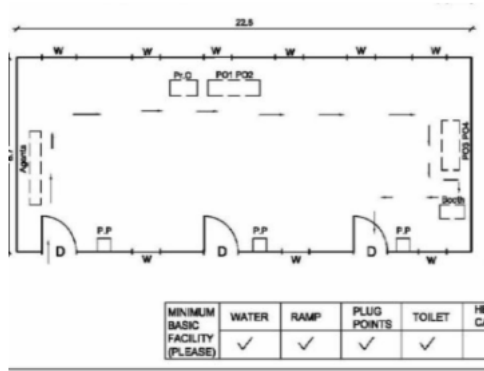

Google Map View

Polling Station Building Front View

Polling Station Front View

Cad View

Key MAP View

1	IXT0373647	பெயர் : வெங்கடேசன் - தந்தை பெயர் : செங்கையா வீட்டு எண் : 1 வயது : 61 பாலினம் : ஆண்	Photo is available	2	IXT0373746	பெயர் : சுப்பமா - கணவர் பெயர் : மாத்தையா வீட்டு எண் : 1 வயது : 51 பாலினம் : பெண்	Photo is available	3	IXT0373928	பெயர் : தனலட்சுமி - கணவர் பெயர் : செங்கையா தாஸ் வீட்டு எண் : 1 வயது : 43 பாலினம் : பெண்	Photo is available
4	IXT0374009	பெயர் : ரகு - தந்தை பெயர் : சுப்பையா வீட்டு எண் : 1 வயது : 40 பாலினம் : ஆண்	Photo is available	5	IXT1204163	பெயர் : செல்வி கணவர் பெயர் : நாகபூஷணம் வீட்டு எண் : 1 வயது : 40 பாலினம் : பெண்	Photo is available	6	IXT0373787	பெயர் : வெங்கடேஷ் - தந்தை பெயர் : சின்ன நாகையா வீட்டு எண் : 1 வயது : 39 பாலினம் : ஆண்	Photo is available
7	IXT0373878	பெயர் : ஜெயம்மா - தந்தை பெயர் : வெங்கட்ராமலு வீட்டு எண் : 1 வயது : 39 பாலினம் : பெண்	Photo is available	8	IXT0374041	பெயர் : பாபு - தாயின் பெயர் : சிலகம்மா வீட்டு எண் : 1 வயது : 38 பாலினம் : ஆண்	Photo is available	9	IXT0373910	பெயர் : பாக்யலட்சுமி - தந்தை பெயர் : சுரேஷ் வீட்டு எண் : 1 வயது : 38 பாலினம் : பெண்	Photo is available
10	IXT0373936	பெயர் : கோ வெங்கடேஷ் தந்தை பெயர் : நாகய்யா வீட்டு எண் : 1 வயது : 38 பாலினம் : ஆண்	Photo is available	11	IXT0374025	பெயர் : சிரஞ்சீவி - தந்தை பெயர் : வெங்கட்ராமன் வீட்டு எண் : 1 வயது : 37 பாலினம் : ஆண்	Photo is available	12	IXT0373944	பெயர் : ரமணி - கணவர் பெயர் : வெங்கடேஷ் வீட்டு எண் : 1 வயது : 37 பாலினம் : பெண்	Photo is available
13	IXT0373860	பெயர் : ஈஸ்வரி கணவர் பெயர் : செங்கையா வீட்டு எண் : 1 வயது : 37 பாலினம் : பெண்	Photo is available	14	IXT0373597	பெயர் : தனலட்சுமி - கணவர் பெயர் : முனிரத்தினம் வீட்டு எண் : 1 வயது : 37 பாலினம் : பெண்	Photo is available	15	IXT0373696	பெயர் : பரசுராமன் - தந்தை பெயர் : ஏழுமலை வீட்டு எண் : 1 வயது : 37 பாலினம் : ஆண்	Photo is available
16	IXT0373761	பெயர் : நாகபூஷணம் - தந்தை பெயர் : வெங்கடேஷ் வீட்டு எண் : 1 வயது : 37 பாலினம் : ஆண்	Photo is available	17	IXT0373969	பெயர் : சுகுணா - கணவர் பெயர் : எத்திராஜிலு வீட்டு எண் : 1 வயது : 36 பாலினம் : பெண்	Photo is available	18	IXT0373720	பெயர் : கிருஷ்ணகுமாரி - தந்தை பெயர் : வெங்கட்ராமய்யா வீட்டு எண் : 1 வயது : 36 பாலினம் : பெண்	Photo is available
19	IXT0373753	பெயர் : நர்சிமா - கணவர் பெயர் : கோவிந்தன் வீட்டு எண் : 1 வயது : 36 பாலினம் : பெண்	Photo is available	20	IXT0373837	பெயர் : தேசய்யா - தந்தை பெயர் : சந்திரய்யா வீட்டு எண் : 1 வயது : 36 பாலினம் : ஆண்	Photo is available	21	IXT0373811	பெயர் : ஈஷ்வர்யா - தந்தை பெயர் : ராஜேந்திரன் வீட்டு எண் : 1 வயது : 36 பாலினம் : ஆண்	Photo is available
22	IXT0373670	பெயர் : மாத்தையா - தந்தை பெயர் : ராகவைய்யா வீட்டு எண் : 1 வயது : 36 பாலினம் : ஆண்	Photo is available	23	IXT0373688	பெயர் : நாகராஜன் - தந்தை பெயர் : வெங்கடேசன் வீட்டு எண் : 1 வயது : 36 பாலினம் : ஆண்	Photo is available	24	IXT0374074	பெயர் : தேவிபிரியா - கணவர் பெயர் : ராஜேஷ் வீட்டு எண் : 1 வயது : 36 பாலினம் : பெண்	Photo is available
S 25	IXT0374058	பெயர் : பொம்மி - கணவர் பெயர் : சுரேஷ் வீட்டு எண் : 1 வயது : 36 பாலினம் : பெண்	Photo is available	26	IXT0373779	பெயர் : அரிபாபு - தந்தை பெயர் : வெங்கடேஷ் வீட்டு எண் : 1 வயது : 35 பாலினம் : ஆண்	Photo is available	27	IXT0373993	பெயர் : நிரோஷா - தந்தை பெயர் : சுப்பிரமணி வீட்டு எண் : 1 வயது : 35 பாலினம் : பெண்	Photo is available
28	IXT0373977	பெயர் : வஜ்ஜிரம் - தந்தை பெயர் : குப்பையா வீட்டு எண் : 1 வயது : 35 பாலினம் : ஆண்	Photo is available	29	IXT0373662	பெயர் : சமன் - தந்தை பெயர் : சுப்பிரமணி வீட்டு எண் : 1 வயது : 35 பாலினம் : ஆண்	Photo is available	30	IXT0374017	பெயர் : ரேவதி - கணவர் பெயர் : ரகு வீட்டு எண் : 1 வயது : 35 பாலினம் : பெண்	Photo is available