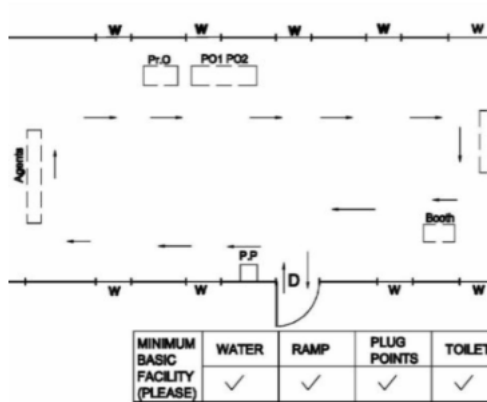

கையொப்பம்

Nazri Naksha

Google Map View

Polling Station Building Front View

Polling Station Front View

Cad View

Key MAP View

|   |            |  |            |   |            |
|---|------------|--|------------|---|------------|
| 1<br>பெயர் : நவீன்குமார்<br>தந்தை பெயர் : ராமசந்திரன்<br>வீட்டு எண் : 1/9<br>வயது : 25 பாலினம் : ஆண்<br>Photo is available    | IXT2357234 | 2<br>பெயர் : பவதாரணி ச<br>தந்தை பெயர் : சுந்தரமூர்த்தி<br>வீட்டு எண் : 1/9<br>வயது : 19 பாலினம் : பெண்<br>Photo is available | IXT2739043 | 3<br>பெயர் : ஹரிகிருஷ்ணன் ரா<br>தந்தை பெயர் : ராமசந்திரன்<br>வீட்டு எண் : 1-9a<br>வயது : 29 பாலினம் : ஆண்<br>Photo is available | IXT0911040 |
| 4<br>பெயர் : பிரியங்கா<br>கணவர் பெயர் : ராஜேஷ்<br>வீட்டு எண் : 1-14<br>வயது : 30 பாலினம் : பெண்<br>Photo is available         | IXT1358332 | 5<br>பெயர் : வனிதா<br>கணவர் பெயர் : சிவகுமார்<br>வீட்டு எண் : 1-15<br>வயது : 40 பாலினம் : பெண்<br>Photo is available         | LFV3464989 | 6<br>பெயர் : பலராமன்<br>தந்தை பெயர் : துரைசாமி<br>வீட்டு எண் : 4<br>வயது : 77 பாலினம் : ஆண்<br>Photo is available               | IXT1807718 |
| 7<br>பெயர் : சசிலா<br>கணவர் பெயர் : பலராமன்<br>வீட்டு எண் : 4<br>வயது : 71 பாலினம் : பெண்<br>Photo is available               | IXT1807726 | 8<br>பெயர் : மதனா<br>கணவர் பெயர் : ராஜி<br>வீட்டு எண் : 4<br>வயது : 45 பாலினம் : பெண்<br>Photo is available                  | LFV4273884 | 9<br>பெயர் : உமா மகேஸ்வரன் த<br>தந்தை பெயர் : தசரதன்<br>வீட்டு எண் : 5<br>வயது : 68 பாலினம் : ஆண்<br>Photo is available         | IXT2597060 |
| 10<br>பெயர் : வில்லியம்மாள்<br>கணவர் பெயர் : உமாமகேஸ்வரன்<br>வீட்டு எண் : 5<br>வயது : 56 பாலினம் : பெண்<br>Photo is available | IXT1807742 | 11<br>பெயர் : குணசேகரன்<br>தந்தை பெயர் : தசரதன்<br>வீட்டு எண் : 5<br>வயது : 55 பாலினம் : ஆண்<br>Photo is available           | LFV4113361 | 12<br>பெயர் : ராஜீ<br>தந்தை பெயர் : தசரதன்<br>வீட்டு எண் : 5<br>வயது : 50 பாலினம் : ஆண்<br>Photo is available                   | IXT1807759 |
| 13<br>பெயர் : தனலட்சுமி<br>கணவர் பெயர் : குணசேகரன்<br>வீட்டு எண் : 5<br>வயது : 44 பாலினம் : பெண்<br>Photo is available        | LFV4113379 | 14<br>பெயர் : கீரிதீஷ். கு<br>தந்தை பெயர் : குணசேகரன்<br>வீட்டு எண் : 05<br>வயது : 23 பாலினம் : ஆண்<br>Photo is available    | IXT2365211 | 15<br>பெயர் : மகேஸ்வரி<br>கணவர் பெயர் : மோகனன்<br>வீட்டு எண் : 6<br>வயது : 43 பாலினம் : பெண்<br>Photo is available              | LFV2796084 |
| 16<br>பெயர் : இராமச்சந்திரன்<br>தந்தை பெயர் : சுப்பிரமணி<br>வீட்டு எண் : 9<br>வயது : 58 பாலினம் : ஆண்<br>Photo is available   | IXT1807775 | 17<br>பெயர் : சுந்தரமூர்த்தி<br>தந்தை பெயர் : சுப்பிரமணி<br>வீட்டு எண் : 9<br>வயது : 54 பாலினம் : ஆண்<br>Photo is available  | LFV1656073 | 18<br>பெயர் : விஜயா<br>கணவர் பெயர் : இராமச்சந்திரன்<br>வீட்டு எண் : 9<br>வயது : 53 பாலினம் : பெண்<br>Photo is available         | IXT1807783 |
| 19<br>பெயர் : வெங்கடேசன்<br>தந்தை பெயர் : சுப்பிரமணி<br>வீட்டு எண் : 9<br>வயது : 46 பாலினம் : ஆண்<br>Photo is available       | LFV2796373 | 20<br>பெயர் : மோகனா<br>கணவர் பெயர் : சுந்தரமூர்த்தி<br>வீட்டு எண் : 9<br>வயது : 40 பாலினம் : பெண்<br>Photo is available      | IXT0336255 | 21<br>பெயர் : பிரியா<br>தந்தை பெயர் : வெங்கடேசன்<br>வீட்டு எண் : 9<br>வயது : 34 பாலினம் : பெண்<br>Photo is available            | IXT0911099 |
| 22<br>பெயர் : வசந்தா<br>கணவர் பெயர் : கோவிந்தராசன்<br>வீட்டு எண் : 13<br>வயது : 67 பாலினம் : பெண்<br>Photo is available       | IXT1807809 | 23<br>பெயர் : மோகன்<br>தந்தை பெயர் : கோவிந்தராசன்<br>வீட்டு எண் : 13<br>வயது : 51 பாலினம் : ஆண்<br>Photo is available        | IXT0487421 | 24<br>பெயர் : குமேரசன்<br>தந்தை பெயர் : வெங்கடேசன்<br>வீட்டு எண் : 13<br>வயது : 33 பாலினம் : ஆண்<br>Photo is available          | IXT0556654 |
| 25<br>பெயர் : ஜடபலி மாதவி .கு<br>கணவர் பெயர் : குமரேசன்<br>வீட்டு எண் : 13<br>வயது : 26 பாலினம் : பெண்<br>Photo is available  | IXT2365302 | 26<br>பெயர் : கமலநாதன்<br>தந்தை பெயர் : ராஜகோபால்<br>வீட்டு எண் : 14<br>வயது : 68 பாலினம் : ஆண்<br>Photo is available        | LFV1657733 | 27<br>பெயர் : காசீஸ்வரி<br>கணவர் பெயர் : கமலநாதன்<br>வீட்டு எண் : 14<br>வயது : 62 பாலினம் : பெண்<br>Photo is available          | IXT1807817 |
| 28<br>பெயர் : சிவக்குமார்<br>தந்தை பெயர் : கமலநாதன்<br>வீட்டு எண் : 14<br>வயது : 51 பாலினம் : ஆண்<br>Photo is available       | LFV1657931 | 29<br>பெயர் : வேலு<br>இதர பெயர் : கமலநாதன்<br>வீட்டு எண் : 14<br>வயது : 50 பாலினம் : ஆண்<br>Photo is available               | IXT1807825 | 30<br>பெயர் : டில்லியம்மாள்<br>கணவர் பெயர் : வேலு<br>வீட்டு எண் : 14<br>வயது : 40 பாலினம் : பெண்<br>Photo is available          | IXT0336263 |