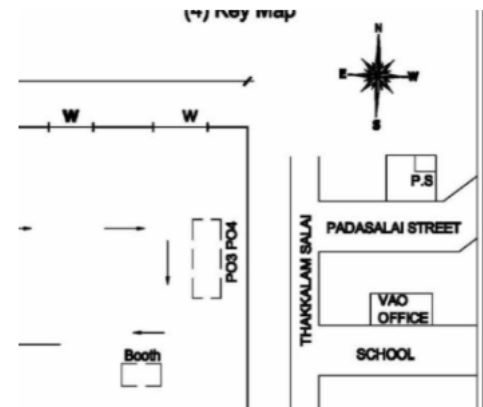

Cad View

Key MAP View