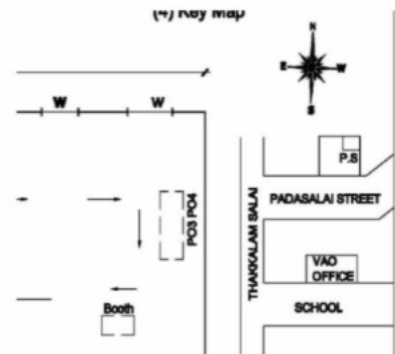

Google Map View

Polling Station Building Front View

Polling Station Front View

Cad View

Key MAP View

சட்டமன்றத் தொகுதியின் எண் மற்றும் பெயர் : 4-திருவள்ளூர் பிரிவு எண் மற்றும் பெயர் 1-பாகசாலை (ஊ), பஜனை கோயில் தெரு (வார்டு-1)