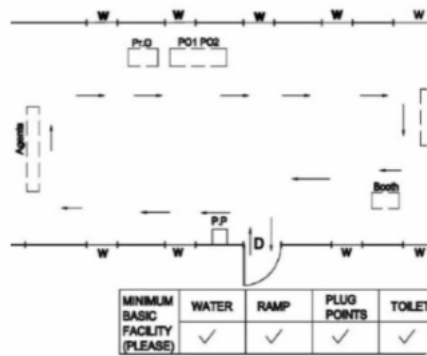

Google Map View

Polling Station Building Front View

Polling Station Front View

Cad View

Key MAP View

சட்டமன்றத் தொகுதியின் எண் மற்றும் பெயர் : 4-திருவள்ளூர் பிரிவு எண் மற்றும் பெயர் 1-பாகசாலை (ஊ), பஜனை கோயில் தெரு (வார்டு-1)