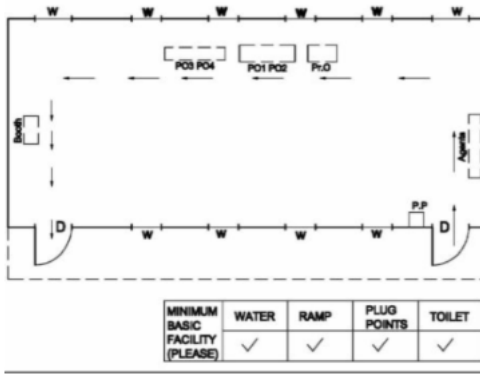

வாக்காளர் பதிவு அலுவலரின்  
கையொப்பம்

Nazri Naksha

Google Map View

Polling Station Building Front View

Polling Station Front View

Cad View

Key MAP View

|  |            |  |            |  |            |
|--|------------|--|------------|--|------------|
| 1<br>பெயர் : பாரதி<br>தந்தை பெயர்: விஸ்வநாதன்<br>வீட்டு எண் : 1<br>வயது : 37 பாலினம் : பெண்<br>Photo is available      | IXT1138775 | 2<br>பெயர் : ராஜேஷ்<br>தந்தை பெயர்: இருதயநாதன்<br>வீட்டு எண் : 1<br>வயது : 37 பாலினம் : ஆண்<br>Photo is available        | IXT0911677 | 3<br>பெயர் : தினேஷ்<br>தந்தை பெயர்: இருதயநாதன்<br>வீட்டு எண் : 1<br>வயது : 35 பாலினம் : ஆண்<br>Photo is available              | IXT0911644 |
| 4<br>பெயர் : சோபனா<br>தந்தை பெயர்: பாக்கியராஜ்<br>வீட்டு எண் : 1<br>வயது : 34 பாலினம் : பெண்<br>Photo is available     | IXT0692756 | 5<br>பெயர் : சரத்<br>தந்தை பெயர்: வேலாயுதம்<br>வீட்டு எண் : 1<br>வயது : 31 பாலினம் : ஆண்<br>Photo is available           | IXT1358704 | 6<br>பெயர் : வடிவேல்<br>தந்தை பெயர்: சுப்பிரமணி<br>வீட்டு எண் : 1<br>வயது : 31 பாலினம் : ஆண்<br>Photo is available             | IXT1138767 |
| 7<br>பெயர் : சுபாஷிணி<br>கணவர் பெயர்: மூர்த்தி<br>வீட்டு எண் : 1<br>வயது : 30 பாலினம் : பெண்<br>Photo is available     | IXT1138783 | 8<br>பெயர் : கங்காதேவி<br>தந்தை பெயர்: சுப்பிரமணி<br>வீட்டு எண் : 1-1<br>வயது : 39 பாலினம் : பெண்<br>Photo is available  | IXT0043596 | 9<br>பெயர் : கங்காகௌரி<br>தந்தை பெயர்: நடராஜன்<br>வீட்டு எண் : 1-3B<br>வயது : 37 பாலினம் : பெண்<br>Photo is available          | IXT0043604 |
| 10<br>பெயர் : பாபு<br>தந்தை பெயர்: குமரேசன்<br>வீட்டு எண் : 1-10<br>வயது : 43 பாலினம் : ஆண்<br>Photo is available      | IXT1072008 | 11<br>பெயர் : பாலாஜி<br>தந்தை பெயர்: குமரேசன்<br>வீட்டு எண் : 1-10<br>வயது : 37 பாலினம் : ஆண்<br>Photo is available      | IXT1072032 | 12<br>பெயர் : டில்லிபாபு வெ உ<br>தந்தை பெயர்: வேங்கடேசன்<br>வீட்டு எண் : 1-11<br>வயது : 28 பாலினம் : ஆண்<br>Photo is available | IXT1206192 |
| 13<br>பெயர் : யுவராஜ்<br>தந்தை பெயர்: சேகர்<br>வீட்டு எண் : 1-12<br>வயது : 27 பாலினம் : ஆண்<br>Photo is available      | IXT1402346 | 14<br>பெயர் : சங்கரி<br>தந்தை பெயர்: சேகர்<br>வீட்டு எண் : 1/12<br>வயது : 25 பாலினம் : பெண்<br>Photo is available        | IXT2345858 | 15<br>பெயர் : துர்கா<br>தந்தை பெயர்: தனசேகரன்<br>வீட்டு எண் : 1-16<br>வயது : 32 பாலினம் : பெண்<br>Photo is available           | IXT0911727 |
| 16<br>பெயர் : நளினி<br>கணவர் பெயர்: ஜயா கணேஷ்<br>வீட்டு எண் : 1/16<br>வயது : 31 பாலினம் : பெண்<br>Photo is available   | IXT2416105 | 17<br>பெயர் : ஜெய்கணேஷ்<br>தந்தை பெயர்: பொன்னுசாமி<br>வீட்டு எண் : 1-18<br>வயது : 38 பாலினம் : ஆண்<br>Photo is available | IXT0043646 | 18<br>பெயர் : பவித்ரா<br>தந்தை பெயர்: வெங்கடேசன்<br>வீட்டு எண் : 1/18<br>வயது : 26 பாலினம் : பெண்<br>Photo is available        | IXT2257913 |
| 19<br>பெயர் : கல்பனா<br>தந்தை பெயர்: வெங்கடேசன்<br>வீட்டு எண் : 1/18<br>வயது : 24 பாலினம் : பெண்<br>Photo is available | IXT2265486 | 20<br>பெயர் : வீரமணி<br>தந்தை பெயர்: ஜெயராமன்<br>வீட்டு எண் : 1-22<br>வயது : 41 பாலினம் : ஆண்<br>Photo is available      | IXT0043620 | 21<br>பெயர் : முரளி<br>தந்தை பெயர்: ஜெயராமன்<br>வீட்டு எண் : 1-22<br>வயது : 37 பாலினம் : ஆண்<br>Photo is available             | IXT0043638 |
| 22<br>பெயர் : ஹரிதா<br>தந்தை பெயர்: பார்த்திபன்<br>வீட்டு எண் : 1/23<br>வயது : 25 பாலினம் : பெண்<br>Photo is available | IXT2377042 | 23<br>பெயர் : கிஷோர்<br>தந்தை பெயர்: பார்த்திபன்<br>வீட்டு எண் : 1/23<br>வயது : 21 பாலினம் : ஆண்<br>Photo is available   | IXT2596138 | 24<br>பெயர் : சம்பத்<br>தந்தை பெயர்: தங்கராஜ்<br>வீட்டு எண் : 1-25A<br>வயது : 60 பாலினம் : ஆண்<br>Photo is available           | IXT0043679 |
| 25<br>பெயர் : லட்சுமி<br>கணவர் பெயர்: சம்பத்<br>வீட்டு எண் : 1-25A<br>வயது : 34 பாலினம் : பெண்<br>Photo is available   | IXT0043653 | 26<br>பெயர் : சிவா<br>தந்தை பெயர்: வேலாயுதம்<br>வீட்டு எண் : 1-26A<br>வயது : 31 பாலினம் : ஆண்<br>Photo is available      | IXT0692723 | 27<br>பெயர் : பாலன்<br>தந்தை பெயர்: மோகன்<br>வீட்டு எண் : 1-28<br>வயது : 41 பாலினம் : ஆண்<br>Photo is available                | IXT0043695 |
| 28<br>பெயர் : ராணி<br>கணவர் பெயர்: கோவிந்தராஜ்<br>வீட்டு எண் : 1-30<br>வயது : 60 பாலினம் : பெண்<br>Photo is available  | IXT1206218 | 29<br>பெயர் : அருள்<br>தந்தை பெயர்: கோவிந்தராஜ்<br>வீட்டு எண் : 1-30<br>வயது : 38 பாலினம் : ஆண்<br>Photo is available    | IXT0911560 | 30<br>பெயர் : குருநாதன்<br>தந்தை பெயர்: கோவிந்தன்<br>வீட்டு எண் : 1-32<br>வயது : 70 பாலினம் : ஆண்<br>Photo is available        | IXT0043703 |