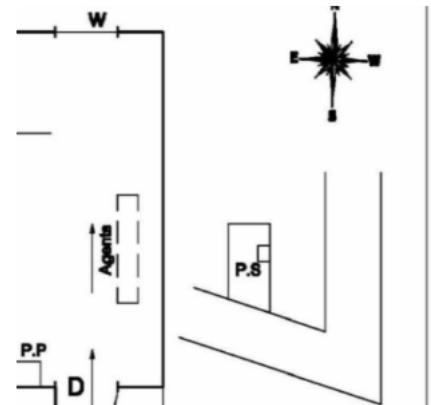

வாக்காளர் பதிவு அலுவலரின்  
கையொப்பம்

Nazri Naksha

Google Map View

Polling Station Building Front View

Polling Station Front View

Cad View

Key MAP View

|  |            |  |            |  |            |
|--|------------|--|------------|--|------------|
| 1<br>பெயர் : பாரதி<br>தந்தை பெயர்: விஸ்வநாதன்<br>வீட்டு எண் : 1<br>வயது : 37 பாலினம் : பெண்<br>Photo is available      | IXT1138775 | 2<br>பெயர் : ராஜேஷ்<br>தந்தை பெயர்: இருதயநாதன்<br>வீட்டு எண் : 1<br>வயது : 37 பாலினம் : ஆண்<br>Photo is available        | IXT0911677 | 3<br>பெயர் : தினேஷ்<br>தந்தை பெயர்: இருதயநாதன்<br>வீட்டு எண் : 1<br>வயது : 35 பாலினம் : ஆண்<br>Photo is available              | IXT0911644 |
| 4<br>பெயர் : சோபனா<br>தந்தை பெயர்: பாக்கியராஜ்<br>வீட்டு எண் : 1<br>வயது : 34 பாலினம் : பெண்<br>Photo is available     | IXT0692756 | 5<br>பெயர் : சரத்<br>தந்தை பெயர்: வேலாயுதம்<br>வீட்டு எண் : 1<br>வயது : 31 பாலினம் : ஆண்<br>Photo is available           | IXT1358704 | 6<br>பெயர் : வடிவேல்<br>தந்தை பெயர்: சுப்பிரமணி<br>வீட்டு எண் : 1<br>வயது : 31 பாலினம் : ஆண்<br>Photo is available             | IXT1138767 |
| 7<br>பெயர் : சுபாஷிணி<br>கணவர் பெயர்: மூர்த்தி<br>வீட்டு எண் : 1<br>வயது : 30 பாலினம் : பெண்<br>Photo is available     | IXT1138783 | 8<br>பெயர் : கங்காதேவி<br>தந்தை பெயர்: சுப்பிரமணி<br>வீட்டு எண் : 1-1<br>வயது : 39 பாலினம் : பெண்<br>Photo is available  | IXT0043596 | 9<br>பெயர் : கங்காகௌரி<br>தந்தை பெயர்: நடராஜன்<br>வீட்டு எண் : 1-3B<br>வயது : 37 பாலினம் : பெண்<br>Photo is available          | IXT0043604 |
| 10<br>பெயர் : பாபு<br>தந்தை பெயர்: குமரேசன்<br>வீட்டு எண் : 1-10<br>வயது : 43 பாலினம் : ஆண்<br>Photo is available      | IXT1072008 | 11<br>பெயர் : பாலாஜி<br>தந்தை பெயர்: குமரேசன்<br>வீட்டு எண் : 1-10<br>வயது : 37 பாலினம் : ஆண்<br>Photo is available      | IXT1072032 | 12<br>பெயர் : டில்லிபாபு வெ உ<br>தந்தை பெயர்: வேங்கடேசன்<br>வீட்டு எண் : 1-11<br>வயது : 28 பாலினம் : ஆண்<br>Photo is available | IXT1206192 |
| 13<br>பெயர் : யுவராஜ்<br>தந்தை பெயர்: சேகர்<br>வீட்டு எண் : 1-12<br>வயது : 27 பாலினம் : ஆண்<br>Photo is available      | IXT1402346 | 14<br>பெயர் : சங்கரி<br>தந்தை பெயர்: சேகர்<br>வீட்டு எண் : 1/12<br>வயது : 25 பாலினம் : பெண்<br>Photo is available        | IXT2345858 | 15<br>பெயர் : துர்கா<br>தந்தை பெயர்: தனசேகரன்<br>வீட்டு எண் : 1-16<br>வயது : 32 பாலினம் : பெண்<br>Photo is available           | IXT0911727 |
| 16<br>பெயர் : நளினி<br>கணவர் பெயர்: ஜயா கணேஷ்<br>வீட்டு எண் : 1/16<br>வயது : 31 பாலினம் : பெண்<br>Photo is available   | IXT2416105 | 17<br>பெயர் : ஜெய்கணேஷ்<br>தந்தை பெயர்: பொன்னுசாமி<br>வீட்டு எண் : 1-18<br>வயது : 38 பாலினம் : ஆண்<br>Photo is available | IXT0043646 | 18<br>பெயர் : பவித்ரா<br>தந்தை பெயர்: வெங்கடேசன்<br>வீட்டு எண் : 1/18<br>வயது : 26 பாலினம் : பெண்<br>Photo is available        | IXT2257913 |
| 19<br>பெயர் : கல்பனா<br>தந்தை பெயர்: வெங்கடேசன்<br>வீட்டு எண் : 1/18<br>வயது : 24 பாலினம் : பெண்<br>Photo is available | IXT2265486 | 20<br>பெயர் : வீரமணி<br>தந்தை பெயர்: ஜெயராமன்<br>வீட்டு எண் : 1-22<br>வயது : 41 பாலினம் : ஆண்<br>Photo is available      | IXT0043620 | 21<br>பெயர் : முரளி<br>தந்தை பெயர்: ஜெயராமன்<br>வீட்டு எண் : 1-22<br>வயது : 37 பாலினம் : ஆண்<br>Photo is available             | IXT0043638 |
| 22<br>பெயர் : ஹரிதா<br>தந்தை பெயர்: பார்த்திபன்<br>வீட்டு எண் : 1/23<br>வயது : 25 பாலினம் : பெண்<br>Photo is available | IXT2377042 | 23<br>பெயர் : கிஷோர்<br>தந்தை பெயர்: பார்த்திபன்<br>வீட்டு எண் : 1/23<br>வயது : 21 பாலினம் : ஆண்<br>Photo is available   | IXT2596138 | 24<br>பெயர் : சம்பத்<br>தந்தை பெயர்: தங்கராஜ்<br>வீட்டு எண் : 1-25A<br>வயது : 60 பாலினம் : ஆண்<br>Photo is available           | IXT0043679 |
| 25<br>பெயர் : லட்சுமி<br>கணவர் பெயர்: சம்பத்<br>வீட்டு எண் : 1-25A<br>வயது : 34 பாலினம் : பெண்<br>Photo is available   | IXT0043653 | 26<br>பெயர் : சிவா<br>தந்தை பெயர்: வேலாயுதம்<br>வீட்டு எண் : 1-26A<br>வயது : 31 பாலினம் : ஆண்<br>Photo is available      | IXT0692723 | 27<br>பெயர் : பாலன்<br>தந்தை பெயர்: மோகன்<br>வீட்டு எண் : 1-28<br>வயது : 41 பாலினம் : ஆண்<br>Photo is available                | IXT0043695 |
| 28<br>பெயர் : ராணி<br>கணவர் பெயர்: கோவிந்தராஜ்<br>வீட்டு எண் : 1-30<br>வயது : 60 பாலினம் : பெண்<br>Photo is available  | IXT1206218 | 29<br>பெயர் : அருள்<br>தந்தை பெயர்: கோவிந்தராஜ்<br>வீட்டு எண் : 1-30<br>வயது : 38 பாலினம் : ஆண்<br>Photo is available    | IXT0911560 | 30<br>பெயர் : குருநாதன்<br>தந்தை பெயர்: கோவிந்தன்<br>வீட்டு எண் : 1-32<br>வயது : 70 பாலினம் : ஆண்<br>Photo is available        | IXT0043703 |