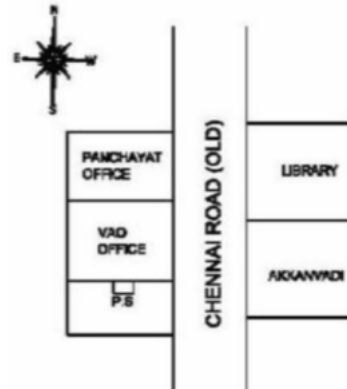

Google Map View

Polling Station Building Front View

Polling Station Front View

Cad View

Key MAP View

1 பெயர் : யசோதா கணவர் பெயர்: பொன்னுசாமி வீட்டு எண் : 1 வயது : 70 பாலினம் : பெண் Photo is available	IXT1127372	2 பெயர் : ராம்பாய் கணவர் பெயர்: விஜய் வீட்டு எண் : 1 வயது : 65 பாலினம் : பெண் Photo is available	IXT0881763	3 பெயர் : பரமேஸ்வரி கணவர் பெயர்: வெங்கடேசன் வீட்டு எண் : 1 வயது : 49 பாலினம் : பெண் Photo is available	IXT0464461
4 பெயர் : சரிதா கணவர் பெயர்: முனுசாமி வீட்டு எண் : 1 வயது : 37 பாலினம் : பெண் Photo is available	IXT0002964	5 பெயர் : முரளி தாயின் பெயர்: ராஜேஸ்வரி வீட்டு எண் : 1 வயது : 33 பாலினம் : ஆண் Photo is available	IXT0660597	6 பெயர் : அர்ஷாத் பி தந்தை பெயர்: புகழேந்தி வீட்டு எண் : -9 வயது : 25 பாலினம் : ஆண் Photo is available	IXT1532316
7 பெயர் : கீதா கணவர் பெயர்: ஓபுலேசு வீட்டு எண் : 1/55 வயது : 30 பாலினம் : பெண் Photo is available	IXT0971002	8 பெயர் : ஆஷா தந்தை பெயர்: தர்மன் வீட்டு எண் : 2/12 வயது : 25 பாலினம் : பெண் Photo is available	IXT1481845	9 பெயர் : சரவணன் தந்தை பெயர்: தருமன் வீட்டு எண் : 2/12 வயது : 23 பாலினம் : ஆண் Photo is available	IXT2380848
10 பெயர் : தீபக் தந்தை பெயர்: பக்தவச்சலம் வீட்டு எண் : 2-16 வயது : 32 பாலினம் : ஆண் Photo is available	IXT0790188	11 பெயர் : ராஜ்குமார் தந்தை பெயர்: மூர்த்தி வீட்டு எண் : 2-21 வயது : 32 பாலினம் : ஆண் Photo is available	IXT0790170	12 பெயர் : மனோகரன் தந்தை பெயர்: மூர்த்தி வீட்டு எண் : 2/21 வயது : 32 பாலினம் : ஆண் Photo is available	IXT0421784
13 பெயர் : குமரேசன் தந்தை பெயர்: ராஜேந்திரன் வீட்டு எண் : 2/47 வயது : 26 பாலினம் : ஆண் Photo is available	IXT1445022	14 பெயர் : லைலா கணவர் பெயர்: முத்தம்மாள் வீட்டு எண் : 2-50 வயது : 46 பாலினம் : பெண் Photo is available	IXT0002972	15 பெயர் : திவ்யா தந்தை பெயர்: பழனி வீட்டு எண் : 2-51 வயது : 33 பாலினம் : பெண் Photo is available	IXT0881789
16 பெயர் : அரிகுமார் தந்தை பெயர்: பழனி வீட்டு எண் : 2-51 வயது : 30 பாலினம் : ஆண் Photo is available	IXT0881706	17 பெயர் : வேதவள்ளி கணவர் பெயர்: ராஜேஸ்வரி வீட்டு எண் : 2-55 வயது : 36 பாலினம் : பெண் Photo is available	IXT0464214	18 பெயர் : பாபு தந்தை பெயர்: இராஜசேகர் வீட்டு எண் : 2-56 வயது : 54 பாலினம் : ஆண் Photo is available	IXT1563352
19 பெயர் : மது பிரசாத் தந்தை பெயர்: மாதவன் வீட்டு எண் : 2-56 வயது : 31 பாலினம் : ஆண் Photo is available	IXT1051689	20 பெயர் : ஆனந்த் தந்தை பெயர்: மாதவன் வீட்டு எண் : 2-56 வயது : 29 பாலினம் : ஆண் Photo is available	IXT1051655	21 பெயர் : மணிகண்டன் தந்தை பெயர்: கோவிந்தசாமி வீட்டு எண் : 2-113 வயது : 37 பாலினம் : ஆண் Photo is available	IXT0002915
22 பெயர் : ஷைலா கணவர் பெயர்: தசரதன் வீட்டு எண் : 2-118 வயது : 27 பாலினம் : பெண் Photo is available	IXT1468040	23 பெயர் : தக்ஷினாமூர்த்தி தந்தை பெயர்: ஆனந்தன் வீட்டு எண் : 2-118 வயது : 25 பாலினம் : ஆண் Photo is available	IXT1467976	24 பெயர் : ஜெயசுதா கணவர் பெயர்: ரமேஷ் வீட்டு எண் : 2-119 வயது : 42 பாலினம் : பெண் Photo is available	LFV4373676
25 பெயர் : பாலகிருஷ்ணன் தந்தை பெயர்: மெளனானந்தம் வீட்டு எண் : 2-135 வயது : 36 பாலினம் : ஆண் Photo is available	IXT0003178	26 பெயர் : கணேசன் தந்தை பெயர்: குலுக்கன் வீட்டு எண் : 2-138 வயது : 49 பாலினம் : ஆண் Photo is available	IXT0790147	27 பெயர் : ராஜேஸ்வரி கணவர் பெயர்: கணேசன் வீட்டு எண் : 2-138 வயது : 35 பாலினம் : பெண் Photo is available	IXT0790154
28 பெயர் : மல்லீஸ்வரி கணவர் பெயர்: வினோத்குமார் வீட்டு எண் : 2-150 வயது : 41 பாலினம் : பெண் Photo is available	IXT0002949	29 பெயர் : மஞ்சளா கணவர் பெயர்: வெங்கடேசன் வீட்டு எண் : 2-160 வயது : 39 பாலினம் : பெண் Photo is available	LFV3673159	30 பெயர் : மேகநாதன் தந்தை பெயர்: சிவசண்முகம் வீட்டு எண் : 2-161 வயது : 38 பாலினம் : ஆண் Photo is available	LFV3673027