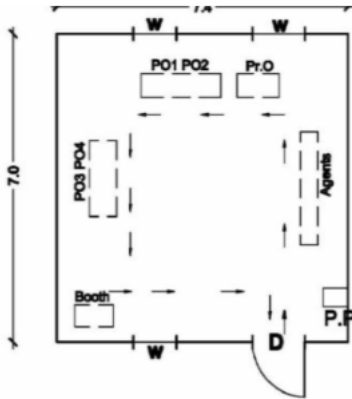

Google Map View

Polling Station Building Front View

Polling Station Front View

Cad View

Key MAP View

சட்டமன்றத் தொகுதியின் எண் மற்றும் பெயர் : 4-திருவள்ளூர் பிரிவு எண் மற்றும் பெயர் 1-கனாம்பாக்கம் (ஊ), பள்ளத் தெரு (வார்டு-1)