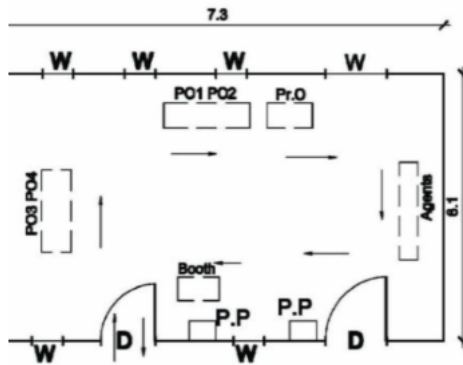

Google Map View

Polling Station Building Front View

Polling Station Front View

Cad View

Key MAP View

சட்டமன்றத் தொகுதியின் எண் மற்றும் பெயர் : 4-திருவள்ளூர் பிரிவு எண் மற்றும் பெயர் 1-கனாம்பாக்கம் (ஊ), கூட்டுறவு வங்கி தெரு (வார்டு-2)