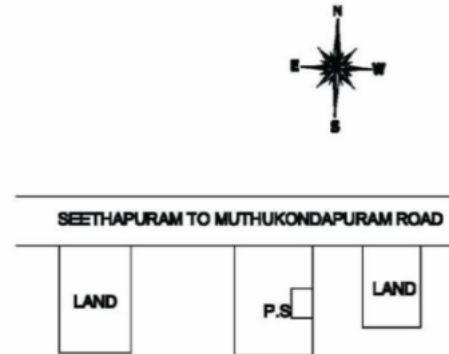

Google Map View

Polling Station Building Front View

Polling Station Front View

Cad View

Key MAP View

சட்டமன்றத் தொகுதியின் எண் மற்றும் பெயர் : 4-திருவள்ளூர் பிரிவு எண் மற்றும் பெயர் 1-கனாம்பாக்கம் (ஊ), கூட்டுறவு வங்கி தெரு (வார்டு-2)