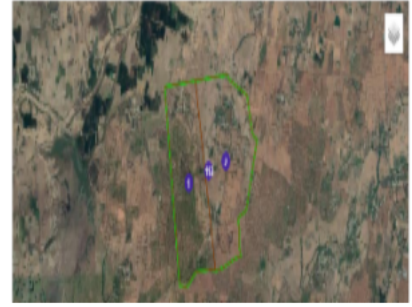

**3. வாக்குச் சாவடியின் விவரங்கள்**

<b>வாக்குச் சாவடியின் எண் மற்றும் பெயர் :</b> 124 - ஊராட்சி ஒன்றியதுவக்கப்பள்ளி தெற்கு முகப்பு, இராமாபுரம்-631204  <b>வாக்குச் சாவடியின் முகவரி :</b> ஊராட்சி ஒன்றியதுவக்கப்பள்ளி தெற்கு முகப்பு, இராமாபுரம்-631204	<b>வாக்குச் சாவடியின் வகைப்பாடு (ஆண்/பெண்/பொது)</b>	<b>பொது</b>
	<b>துணை வாக்குச் சாவடிகளின் எண்ணிக்கை :</b>	0

**4. வாக்காளர்களின் எண்ணிக்கை**

தொடங்கும் வரிசை எண்	முடியும் வரிசை எண்.	நிகர வாக்காளர்களின் எண்ணிக்கை			
		ஆண்	பெண்	மூன்றாம் பாலினம்	மொத்தம்
1	1028	495	531	0	1026

கையொப்பம்

Nazri Naksha

Google Map View

Polling Station Building Front View