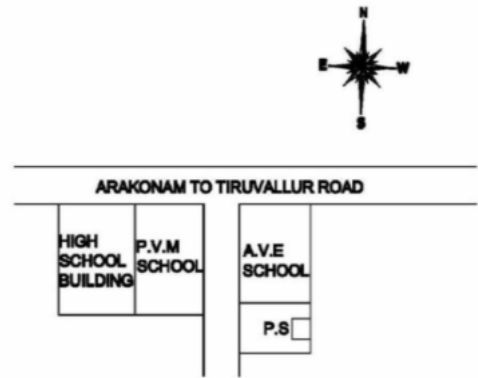

Key MAP View